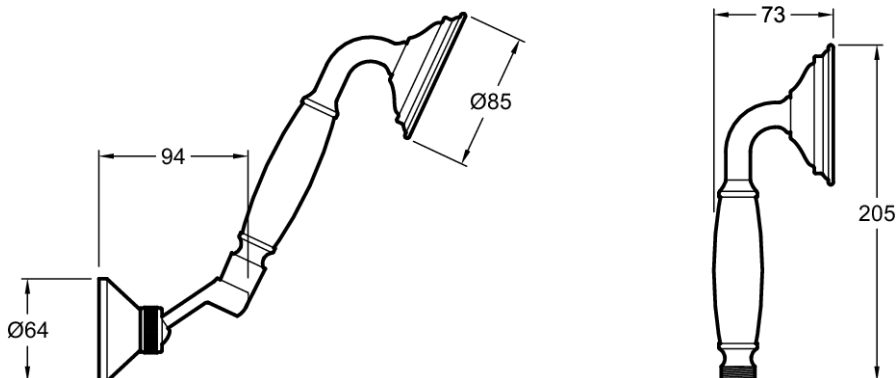

- **AUTHENTICITÉ:** Détails des poignées en céramique véritable pour un effet plus authentique
- **CONFORT:** Support de douchette inclinable pour orienter facilement le jet

## Especificaciones

- **DIMENSIÓN:** 150 x 8,50 x 7,30 cm
- **MATERIAL:** Metal

- **PESO:** 0,8 kg
- **TIPO DE INSTALACIÓN:** Mural

## Dibujo técnico

Descripción: Ducha de mano estilo retro. E24365. Colección: LOUISE. DIMENSIÓN: 150 x 8,50 x 7,30 cm. PESO: 0,8 kg. MATERIAL: Metal. TIPO DE INSTALACIÓN: Mural.