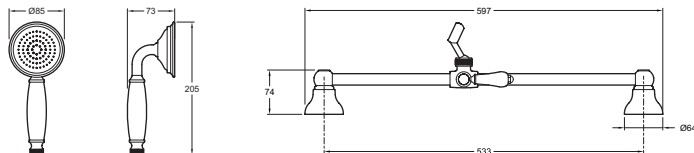

E24364

Коллекция: LOUISE

Отделки*:

CP - Хром

Общие характеристики:

Технические характеристики

- РАЗМЕРЫ (CM) : 60 x см
- МАТЕРИАЛ : N/A
- ВЕС : 2 кг
- ТИП УСТАНОВКИ : Крепление к стене

Технический чертёж

Спецификация продукта : Комплект для душа со штангой. E24364. Коллекция : LOUISE. РАЗМЕРЫ (CM) : 60 x см. ВЕС : 2 кг. МАТЕРИАЛ : N/A. ТИП УСТАНОВКИ : Крепление к стене.