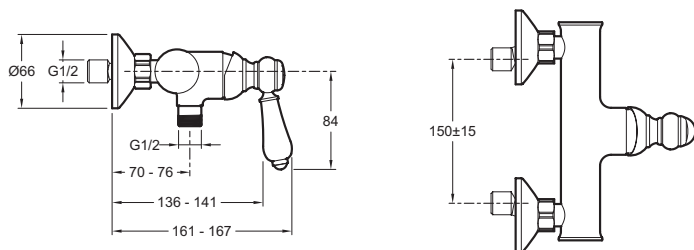

E24362

Коллекция: LOUISE

Отделки\*:

CP - Хром

Общие характеристики:

### Технические характеристики

- РАЗМЕРЫ (СМ) : 14.30 x 10 см
- МАТЕРИАЛ : N/A
- ТИП : Однорычажный
- ПОДКЛЮЧЕНИЕ : С соединителями и настенными крепежами
- ВЕС : 1.2 кг
- ТИП УСТАНОВКИ : Крепление к стене
- РАСХОД ВОДЫ : 12 л/мин
- РАЗМЕТКА ОТВЕРСТИЙ : 150 ± 15

### Технический чертёж

Спецификация продукта : Смеситель для душа. E24362. Коллекция : LOUISE. РАЗМЕРЫ (СМ) : 14.30 x 10 см. ВЕС : 1.2 кг. МАТЕРИАЛ : N/A. ТИП УСТАНОВКИ : Крепление к стене. ТИП : Однорычажный. РАСХОД ВОДЫ : 12 л/мин. ПОДКЛЮЧЕНИЕ : С соединителями и настенными крепежами. РАЗМЕТКА ОТВЕРСТИЙ : 150 ± 15.