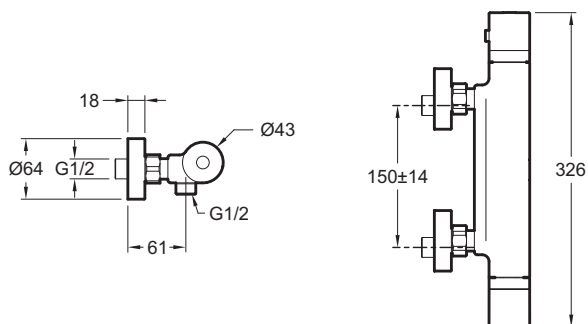

E24324

Коллекция: RIVOLI

Отделки*:

CP - Хром

Общие характеристики:

Технические характеристики

- РАЗМЕРЫ (CM) : 6 x 10.10 см
- МАТЕРИАЛ : N/A
- ВЕС : 2.3 кг
- ТИП УСТАНОВКИ : Крепление к стене

Технический чертёж

Спецификация продукта : Смеситель для душа с термостатом. E24324. Коллекция : RIVOLI. РАЗМЕРЫ (CM) : 6 x 10.10 см. ВЕС : 2.3 кг. МАТЕРИАЛ : N/A. ТИП УСТАНОВКИ : Крепление к стене.