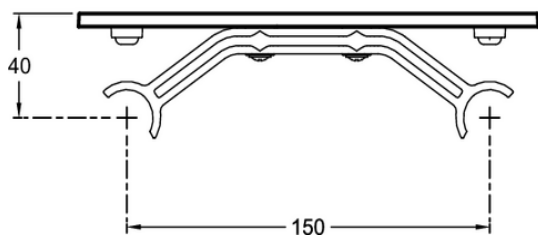

Colección: MÉTRO

Acabado*:

NF - Sin acabado

BL - Negro mate

Principales ventajas:

Especificaciones

- **DIMENSIÓN:** 10,30 x 4,80 cm
- **MATERIAL:** N/A
- **GARANTÍA DEL ACABADO:** 2 años
- **PESO:** 0,3 kg
- **GARANTÍA DE ACCESORIOS:** 2 años

Optional products

- E21767: Termostática de ducha mural con balda
- E21768: Termostática de baño-ducha mural con balda

Dibujo técnico

*Estante. E24315. Colección: MÉTRO. DIMENSIÓN: 10,30 x 4,80 cm. PESO: 0,3 kg. MATERIAL: N/A. GARANTÍA DE ACCESORIOS: 2 años. GARANTÍA DEL ACABADO: 2 años.