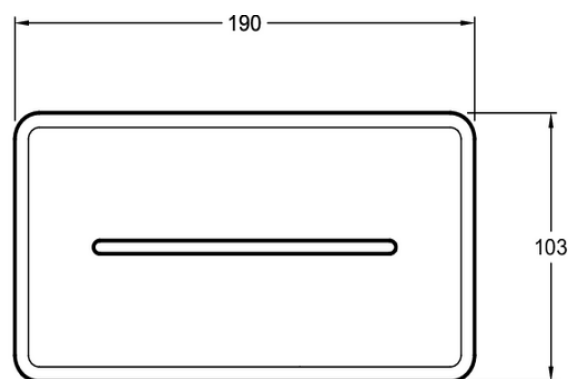

Colección: MÉTRO

Acabado*:

NF - Sin acabado

BL - Negro mate

Principales ventajas:

Especificaciones

- **DIMENSIÓN:** 10,30 x 4,80 cm
- **MATERIAL:** N/A
- **GARANTÍA DEL ACABADO:** 2 años
- **PESO:** 0,3 kg
- **GARANTÍA DE ACCESORIOS:** 2 años

Optional products

- E21767: Termostática de ducha mural con balda
- E21768: Termostática de baño-ducha mural con balda

Dibujo técnico

*Estante. E24315. Colección: MÉTRO. DIMENSIÓN: 10,30 x 4,80 cm. PESO: 0,3 kg. MATERIAL: N/A. GARANTÍA DE ACCESORIOS: 2 años. GARANTÍA DEL ACABADO: 2 años.