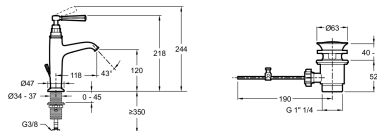

E24307

Collection : CLÉO 1889

Couleur* :

CP - Chrome

BGG - Or Beige

Principaux atouts :

Caractéristiques techniques

- **DIMENSIONS :** 15,50 x 4,70 cm
- **MATÉRIAU :** Métal
- **TYPE :** Mitigeur
- **HAUTEUR TOTALE DU ROBINET (MM) :** 218
- **RACCORDS :** Avec flexibles d'alimentation
- **VIDAGE :** Avec
- **GARANTIE FINITION :** Chrome 10 ans / PVD 25 ans

- **POIDS :** 1,3 kg
- **TYPE D'INSTALLATION :** 1 trou
- **DÉBIT (L/MN SOUS 3 BAR) :** 5 l/mn
- **SAILLIE DU BEC (MM) :** 118
- **MÉCANISME :** Cartouche à disques céramique
- **GARANTIE MÉCANISME :** 5 ans

Bénéfices installateurs

- **INSTALLATION SIMPLIFIÉE :** Grâce à un kit de fixation avec queue fileté

Dessin technique

Descriptif CCTP : Mitigeur lavabo avec vidage. E24307. Collection : CLÉO 1889. DIMENSIONS : 15,50 x 4,70 cm. POIDS : 1,3 kg. MATÉRIAU : Métal. TYPE D'INSTALLATION : 1 trou. TYPE : Mitigeur. DÉBIT (L/MN SOUS 3 BAR) : 5 l/mn. HAUTEUR TOTALE DU ROBINET (MM) : 218. SAILLIE DU BEC (MM) : 118. RACCORDS : Avec flexibles d'alimentation. MÉCANISME : Cartouche à disques céramique. VIDAGE : Avec. GARANTIE MÉCANISME : 5 ans. GARANTIE FINITION : Chrome 10 ans / PVD 25 ans.