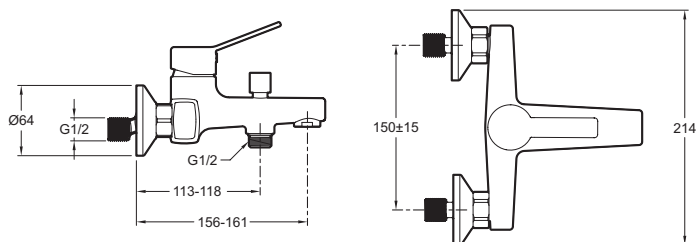

E24160RU

Коллекция: EO

Отделки*:

CP - Хром

Технические характеристики

- МАТЕРИАЛ : N/A
- ТИП : Однорычажный
- ПОДКЛЮЧЕНИЕ : С соединителями и настенными крепежами
- РАЗМЕТКА ОТВЕРСТИЙ : 150 ± 15
- ГАРАНТИЯ НА МЕХАНИЗМ : 5 лет
- ТИП УСТАНОВКИ : Крепление к стене
- РАСХОД ВОДЫ : 12 л/мин // 17 л/мин
- МЕХАНИЗМ : Керамический картридж
- УСТАНОВКА : НАСТЕННАЯ
- ГАРАНТИЯ НА ОТДЕЛКУ : 10 лет

Технический чертёж

Спецификация продукта : Смеситель для ванны/душа. E24160RU. Коллекция : EO. МАТЕРИАЛ : N/A. ТИП УСТАНОВКИ : Крепление к стене. ТИП : Однорычажный. РАСХОД ВОДЫ : 12 л/мин // 17 л/мин. ПОДКЛЮЧЕНИЕ : С соединителями и настенными крепежами. МЕХАНИЗМ : Керамический картридж. РАЗМЕТКА ОТВЕРСТИЙ : 150 ± 15. УСТАНОВКА : НАСТЕННАЯ. ГАРАНТИЯ НА МЕХАНИЗМ : 5 лет. ГАРАНТИЯ НА ОТДЕЛКУ : 10 лет.