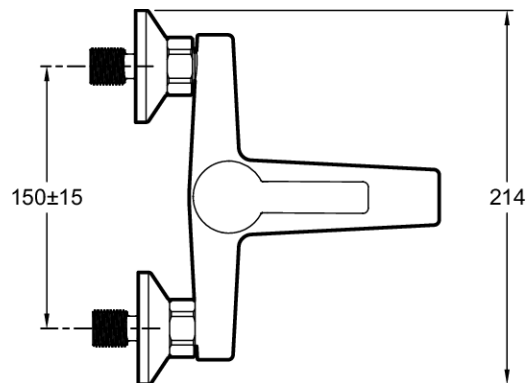

E24160

Collection : ÉO

Couleur* :

CP - Chrome

Principaux atouts :

Caractéristiques techniques

- DIMENSIONS : 21,40 cm
- TYPE D'INSTALLATION : Mural
- DÉBIT (L/MN SOUS 3 BAR) : 12 l/min (douche) // 17 l/min (bain)
- RACCORDS : Avec raccords et rosaces murales
- DURÉE GARANTIE (ANNÉES) : 5
- MATÉRIAU : Métal
- TYPE : Mitigeur
- SAILLIE DU BEC (MM) : 156-161
- MÉCANISME : Cartouche en céramique

Dessin technique

Descriptif CCTP : Mitigeur bain-douche mural. E24160. Collection : ÉO. DIMENSIONS : 21,40 cm. MATÉRIAU : Métal. TYPE D'INSTALLATION : Mural. TYPE : Mitigeur. DÉBIT (L/MN SOUS 3 BAR) : 12 l/min (douche) // 17 l/min (bain). SAILLIE DU BEC (MM) : 156-161. RACCORDS : Avec raccords et rosaces murales. MÉCANISME : Cartouche en céramique. DURÉE GARANTIE (ANNÉES) : 5.