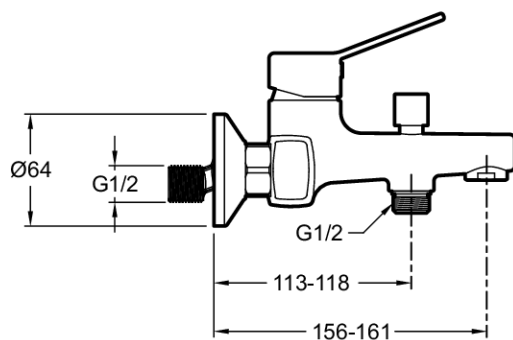

E24160

Collection : ÉO

Couleur* :

CP - Chrome

Principaux atouts :

Caractéristiques techniques

- DIMENSIONS : 21,40 cm
- TYPE D'INSTALLATION : Mural
- DÉBIT (L/MN SOUS 3 BAR) : 12 l/min (douche) // 17 l/min (bain)
- RACCORDS : Avec raccords et rosaces murales
- DURÉE GARANTIE (ANNÉES) : 5
- MATÉRIAU : Métal
- TYPE : Mitigeur
- SAILLIE DU BEC (MM) : 156-161
- MÉCANISME : Cartouche en céramique

Dessin technique

Descriptif CCTP : Mitigeur bain-douche mural. E24160. Collection : ÉO. DIMENSIONS : 21,40 cm. MATÉRIAU : Métal. TYPE D'INSTALLATION : Mural. TYPE : Mitigeur. DÉBIT (L/MN SOUS 3 BAR) : 12 l/min (douche) // 17 l/min (bain). SAILLIE DU BEC (MM) : 156-161. RACCORDS : Avec raccords et rosaces murales. MÉCANISME : Cartouche en céramique. DURÉE GARANTIE (ANNÉES) : 5.