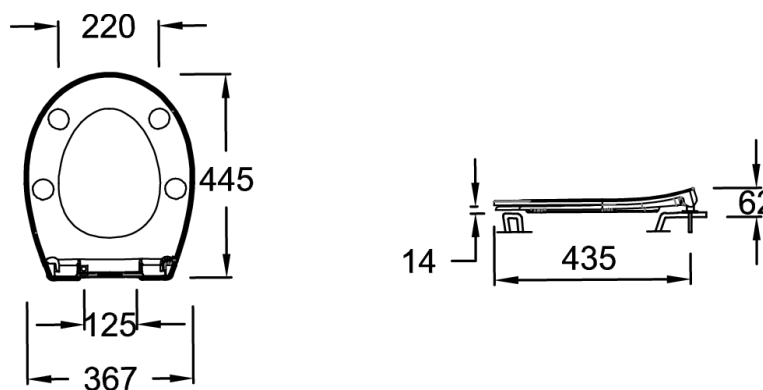

E23157

Collection : PATIO

Couleur* :

00 - Blanc brillant

Principaux atouts :

Caractéristiques techniques

- **DIMENSIONS :** 44,50 x 36,70 cm
- **MATÉRIAU :** Thermodur
- **ABATTANT :** A descente progressive et déclinable
- **ABATTANT ANTIBACTÉRIEN :** Non
- **POIDS :** 2,1 kg
- **TYPE D'ABATTANT :** Extra-plat
- **CHARNIÈRES :** Métal
- **GARANTIE DE L'ABATTANT :** 2 ans

Dessin technique

Descriptif CCTP : Abattant thermodur extra-plat à descente progressive. E23157. Collection : PATIO. DIMENSIONS : 44,50 x 36,70 cm. POIDS : 2,1 kg. MATÉRIAU : Thermodur. TYPE D'ABATTANT : Extra-plat. ABATTANT : A descente progressive et déclinable. CHARNIÈRES : Métal. ABATTANT ANTIBACTÉRIEN : Non. GARANTIE DEL'ABATTANT : 2 ans.