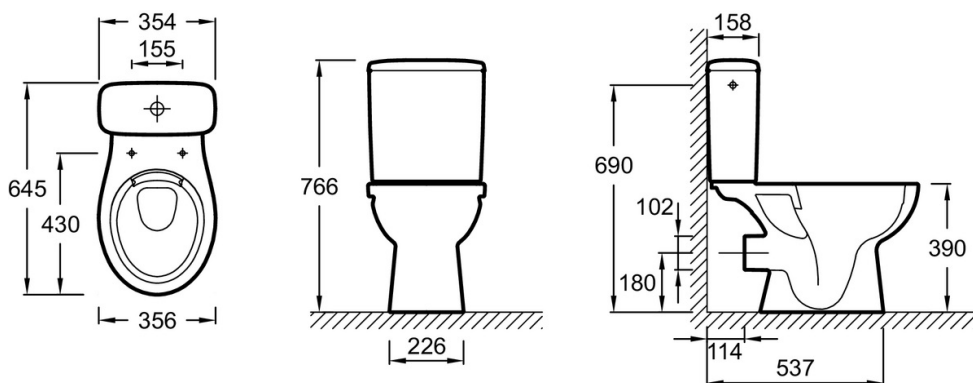

E22918

Collection : PATIO

Couleur* :

00 - Blanc brillant

Principaux atouts :

Caractéristiques techniques

- **DIMENSIONS :** 64,50 x 35,60 cm
- **MATÉRIAU :** Céramique
- **NORMES ET RÉGLEMENTATIONS :** NF
- **FORME :** Arrondie
- **CONSOMMATION D'EAU :** Standard 3/6 L
- **TYPE DE BRIDE :** Sans bride
- **TYPE D'ABATTANT :** Standard
- **ABATTANT :** A descente progressive et déclinable
- **GARANTIE DE LA CÉRAMIQUE :** 10 ans
- **GARANTIE DU MÉCANISME :** 2 ans
- **ROBINET FLOTTEUR SILENCIEUX :** Oui
- **POIDS :** 36,6 kg
- **TYPE D'INSTALLATION :** Au sol
- **ÉVACUATION :** Sortie horizontale
- **MATÉRIAU DE L'ABATTANT :** Thermodur
- **HAUTEUR :** Standard
- **ALIMENTATION :** Latérale
- **MÉCANISME SILENCIEUX :** Classe 1
- **CHARNIÈRES :** Métal inox
- **GARANTIE DE L'ABATTANT :** 2 ans
- **FIXATION DE LA CUVETTE :** Cachée fournie

Dessin technique

Descriptif CCTP : Pack WC au sol SANS BRIDE, sortie horizontale. E22918. Collection : PATIO. DIMENSIONS : 64,50 x 35,60 cm. POIDS : 36,6 kg. MATÉRIAU : Céramique. TYPE D'INSTALLATION : Au sol. NORMES ET RÉGLEMENTATIONS : NF. ÉVACUATION : Sortie horizontale. FORME : Arrondie. MATÉRIAU DE L'ABATTANT : Thermodur. CONSOMMATION D'EAU : Standard 3/6 L. HAUTEUR : Standard. TYPE DE BRIDE : Sans bride. ALIMENTATION : Latérale. TYPE D'ABATTANT : Standard. MÉCANISME SILENCIEUX : Classe 1. ABATTANT : A descente progressive et déclinable. CHARNIÈRES : Métal inox. GARANTIE DE LA CÉRAMIQUE : 10 ans. GARANTIE DEL'ABATTANT : 2 ans. GARANTIE DU MÉCANISME : 2 ans. FIXATION DE LA CUVETTE : Cachée fournie. ROBINET FLOTTEUR SILENCIEUX : Oui.