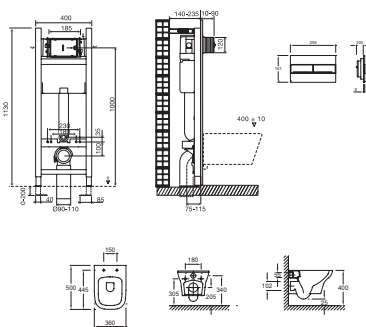

Преимущества при монтаже

- Тонкий бачок: Толщина бачка всего 15 см
- Регулировка фановой трубы по глубине : Прочный полипропилен с защитным чехлом от конденсата
- Регулировка по высоте : Регулируемые ножки от 0 до 200 мм
- Все крепления в комплекте : Комплект настенных крепежей, 2 шпильки с контргайкой M12 для крепления подвесного унитаза, 4 крепежа к полу, запорный клапан ¼ оборота 3/8, соединительная труба 280 мм, Ø 90 мм с уплотнением, шайбами, гайками и белыми, Коленное соединение для унитаза, ПВХ, Ø 100
- Металлические крепления : Надежные крепления с возможностью регулировки глубины установки

Технические характеристики

- **МАТЕРИАЛ** : N/A
- **ТИП ОБОДА** : Без обода
- **КРЕПЕЖ ЧАШИ УНИТАЗА** : Скрытые
- **РАСХОД ВОДЫ** : Стандарт: 3/6 л
- **ГАРАНТИЯ НА КЕРАМИКУ** : 25 лет

Общая информация

Спецификация продукта : Подвесной унитаз с инсталляцией. E21770RU. Коллекция : VOX. МАТЕРИАЛ : N/A. РАСХОД ВОДЫ : Стандарт: 3/6 л. ТИП ОБОДА : Без обода. ГАРАНТИЯ НА КЕРАМИКУ : 25 лет. КРЕПЕЖ ЧАШИ УНИТАЗА : Скрытые.