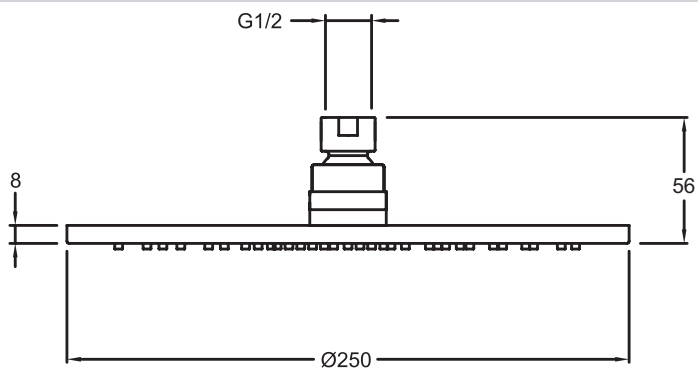

E21758

Коллекция: TOOBI

Отделки\*:

CP - Хром

Общие характеристики:

### Технические характеристики

- РАЗМЕРЫ (CM) : 25 x 25 см
- МАТЕРИАЛ : N/A

- ВЕС : 0.6 кг

### Технический чертёж

Спецификация продукта : Круглый верхний душ. E21758. Коллекция : TOOBI. РАЗМЕРЫ (CM) : 25 x 25 см. ВЕС : 0.6 кг. МАТЕРИАЛ : N/A.