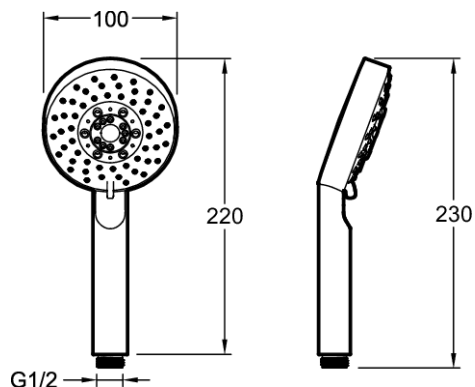

### Caractéristiques techniques

- **DIMENSIONS :** 10 x 10 cm
- **NORMES ET RÉGLEMENTATIONS :** NF - ECAU : E0 C1 A3 U3
- **DÉBIT DOUCHETTE :** 10 l/mn
- Picots anticalcaires
- **MATÉRIAU :** Métal
- **TYPE D'ACCESSOIRE :** Douchette à main
- **NOMBRE DE JETS :** 5

### Dessin technique

Descriptif CCTP : Douchette à main Ø 100 mm, 5 jets. E21756. Collection : BRIVE. DIMENSIONS : 10 x 10 cm. MATÉRIAU : Métal. NORMES ET RÉGLEMENTATIONS : NF - ECAU : E0 C1 A3 U3. TYPE D'ACCESSOIRE : Douchette à main. DÉBIT DOUCHETTE : 10 l/mn. NOMBRE DE JETS : 5. Picots anticalcaires.