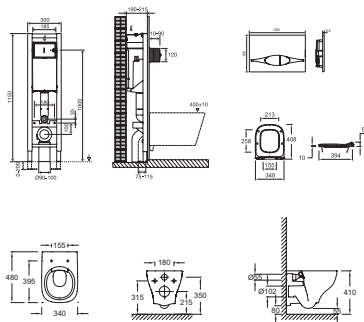

E21754RU

Коллекция: СТРУКТУРА

Отделки\*:

00 - Белый

Общие характеристики:

### Технические характеристики

- ВЕС : 37,6 кг
- ГАРАНТИЯ НА КЕРАМИКУ : 25 лет
- ГАРАНТИЯ НА СИСТЕМУ ИНСТАЛЛЯЦИИ : 10 лет
- В комплекте : Клавиша в отделке Хром
- МАТЕРИАЛ : N/A
- ГАРАНТИЯ НА КРЫШКУ-СИДЕНЬЕ : 2 года
- В комплекте : Тонкое сиденье-крышка с микролифтом

### Общая информация

Спецификация продукта : Подвесной унитаз с инсталляцией. E21754RU. Коллекция : СТРУКТУРА. ВЕС : 37,6 кг. МАТЕРИАЛ : N/A. ГАРАНТИЯ НА КЕРАМИКУ : 25 лет. ГАРАНТИЯ НА КРЫШКУ-СИДЕНЬЕ : 2 года. ГАРАНТИЯ НА СИСТЕМУ ИНСТАЛЛЯЦИИ : 10 лет. В комплекте : Тонкое сиденье-крышка с микролифтом. В комплекте : Клавиша в отделке Хром.