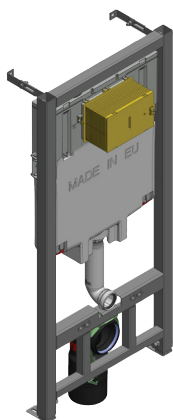

E21746RU

Коллекция: VOX

Отделки*:

00 - Белый

Общие характеристики:

Преимущества для конечного пользователя

- **ПРОСТОЙ УХОД:** Безободковая чаша обеспечивает доступ ко всей поверхности и позволяет эффективно справляться с загрязнениями. Бактериям просто негде скапливаться.
- **ЭСТЕТИЧНОСТЬ:** Скрытые крепления добавляют элегантности внешнему виду

Преимущества при монтаже

- В комплект входит : инсталляция E29025, клавиша E4316, унитаз EDM102, сиденье тонкое микролифт E20142.

Технические характеристики

- **РАЗМЕРЫ (СМ) :** 50 х см
- **МАТЕРИАЛ :** N/A
- **РАСХОД ВОДЫ :** Стандарт: 3/6 л
- **ГАРАНТИЯ НА КЕРАМИКУ :** 25 лет
- **ГАРАНТИЯ НА СИСТЕМУ ИНСТАЛЛЯЦИИ :** 10 лет
- **ВЕС :** 38,6 кг
- **ТИП УСТАНОВКИ :** Подвесная
- **ТИП ОБОДА :** Без обода
- **ГАРАНТИЯ НА КРЫШКУ-СИДЕНЬЕ :** 2 года

Общая информация

Спецификация продукта : Комплект унитаза с инсталляцией. E21746RU. Коллекция : VOX. РАЗМЕРЫ (СМ) : 50 х см. ВЕС : 38,6 кг. МАТЕРИАЛ : N/A. ТИП УСТАНОВКИ : Подвесная. РАСХОД ВОДЫ : Стандарт: 3/6 л. ТИП ОБОДА : Без обода. ГАРАНТИЯ НА КЕРАМИКУ : 25 лет. ГАРАНТИЯ НА КРЫШКУ-СИДЕНЬЕ : 2 года. ГАРАНТИЯ НА СИСТЕМУ ИНСТАЛЛЯЦИИ : 10 лет.