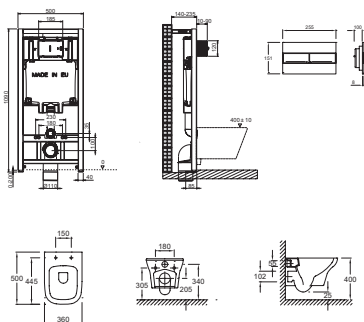

E21746RU

Коллекция: VOX

Отделки*:

00 - Белый

Общие характеристики:

Преимущества для конечного пользователя

- **ПРОСТОЙ УХОД:** Безободковая чаша обеспечивает доступ ко всей поверхности и позволяет эффективно справляться с загрязнениями. Бактериям просто негде скапливаться.
- **ЭСТЕТИЧНОСТЬ:** Скрытые крепления добавляют элегантности внешнему виду

Преимущества при монтаже

- В комплект входит : инсталляция E29025, клавиша E4316, унитаз EDM102, сиденье тонкое микролифт E20142.

Технические характеристики

- **РАЗМЕРЫ (СМ) :** 50 х см
- **МАТЕРИАЛ :** N/A
- **РАСХОД ВОДЫ :** Стандарт: 3/6 л
- **ГАРАНТИЯ НА КЕРАМИКУ :** 25 лет
- **ГАРАНТИЯ НА СИСТЕМУ ИНСТАЛЛЯЦИИ :** 10 лет
- **ВЕС :** 38,6 кг
- **ТИП УСТАНОВКИ :** Подвесная
- **ТИП ОБОДА :** Без обода
- **ГАРАНТИЯ НА КРЫШКУ-СИДЕНЬЕ :** 2 года

Общая информация

Спецификация продукта : Комплект унитаза с инсталляцией. E21746RU. Коллекция : VOX. РАЗМЕРЫ (СМ) : 50 х см. ВЕС : 38,6 кг. МАТЕРИАЛ : N/A. ТИП УСТАНОВКИ : Подвесная. РАСХОД ВОДЫ : Стандарт: 3/6 л. ТИП ОБОДА : Без обода. ГАРАНТИЯ НА КЕРАМИКУ : 25 лет. ГАРАНТИЯ НА КРЫШКУ-СИДЕНЬЕ : 2 года. ГАРАНТИЯ НА СИСТЕМУ ИНСТАЛЛЯЦИИ : 10 лет.