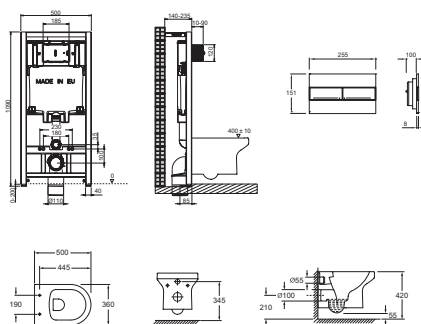

E21742RU

Коллекция: ELITE

Отделки*:

00 - Белый

Преимущества для конечного пользователя

- Эстетичность: скрытые крепления унитаза

Преимущества при монтаже

- Металлические крепления: надежные крепления с возможностью регулировки глубины установки
- Тонкий бачок: толщина бачка всего 8 см
- Угловая установка: крепления позволяют установить систему инсталляции в угол
- Все крепления в комплекте: комплект настенных крепежей, 2 шпильки с контргайкой M12 для крепления подвесного унитаза, 4 крепежа к полу, запорный клапан 1/4 оборота, соединительная труба 280 мм, Ø90 мм с уплотнением, шайбами, гайками и коленным соединением для унитаза, ПВХ, Ø100 мм

Технические характеристики

- ВЕС : 39.3 кг
- ТИП УСТАНОВКИ : Подвесная
- ТИП ОБОДА : Без обода
- ГАРАНТИЯ НА СИСТЕМУ ИНСТАЛЛЯЦИИ : 10 лет
- Крышка-сиденье из термодюра с механизмом "плавное опускание". Съемные металлические крепления.
- МАТЕРИАЛ : N/A
- РАСХОД ВОДЫ : 2,6/4 л и 3/6 л
- ГАРАНТИЯ НА КЕРАМИКУ : 25 лет
- Чаша подвесного унитаза без обода

Общая информация

Спецификация продукта : Комплект унитаза с инсталляцией. E21742RU. Коллекция : ELITE. ВЕС : 39.3 кг. МАТЕРИАЛ : N/A. ТИП УСТАНОВКИ : Подвесная. РАСХОД ВОДЫ : 2,6/4 л и 3/6 л. ТИП ОБОДА : Без обода. ГАРАНТИЯ НА КЕРАМИКУ : 25 лет. ГАРАНТИЯ НА СИСТЕМУ ИНСТАЛЛЯЦИИ : 10 лет. Чаша подвесного унитаза без обода. Крышка-сиденье из термодюра с механизмом "плавное опускание". Съемные металлические крепления.