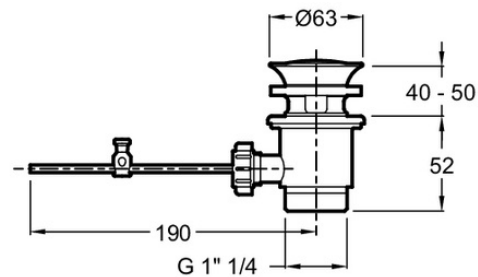

E21033-CP

Collection : ODÉON RIVE GAUCHE

Couleur* :

CP - Chrome

BL - Noir mat

Principaux atouts :

Caractéristiques techniques

- **DIMENSIONS :** 18,30 x 4,50 cm
- **MATÉRIAU :** N/A
- **TYPE :** Mitigeur
- **HAUTEUR TOTALE DU ROBINET (MM) :** 189
- **RACCORDS :** Avec flexibles d'alimentation
- **GARANTIE FINITION :** Chrome 10 ans / Couleur 5 ans

- **POIDS :** 1,3 kg
- **TYPE D'INSTALLATION :** 1 trou
- **DÉBIT (L/MN SOUS 3 BAR) :** 5 l/mn
- **SAILLIE DU BEC (MM) :** 127
- **VIDAGE :** Avec

Bénéfices consommateurs

- **PERSONNALISABLE :** Un choix de finitions chics et tendances pour s'adapter à toutes les envies de salle de bain.
- **MÉCANISME HAUTE PRÉCISION :** cartouche à disques céramique, réglage de la température précis, garantie 5 ans.
- **POIGNÉE FINE MAIS ROBUSTE :** Poignée ultra maniable dans la tendance filaire

Dessin technique

Descriptif CCTP : Mitigeur bidet avec vidage. E21033-CP. Collection : ODÉON RIVE GAUCHE. DIMENSIONS : 18,30 x 4,50 cm. POIDS : 1,3 kg. MATÉRIAU : N/A. TYPE D'INSTALLATION : 1 trou. TYPE : Mitigeur. DÉBIT (L/MN SOUS 3 BAR) : 5 l/mn. HAUTEUR TOTALE DU ROBINET (MM) : 189. SAILLIE DU BEC (MM) : 127. RACCORDS : Avec flexibles d'alimentation. VIDAGE : Avec. GARANTIE FINITION : Chrome 10 ans / Couleur 5 ans.