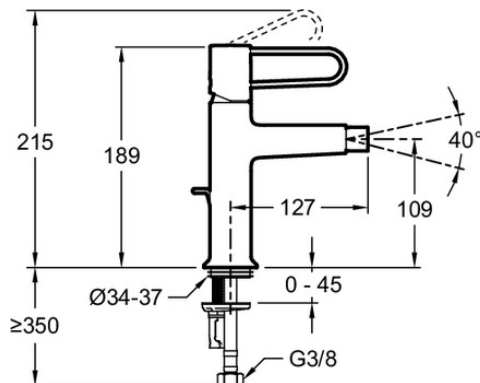

E21033-CP

Collection : ODÉON RIVE GAUCHE

Couleur* :

CP - Chrome

BL - Noir mat

Principaux atouts :

Caractéristiques techniques

- **DIMENSIONS :** 18,30 x 4,50 cm
- **MATÉRIAU :** N/A
- **TYPE :** Mitigeur
- **HAUTEUR TOTALE DU ROBINET (MM) :** 189
- **RACCORDS :** Avec flexibles d'alimentation
- **GARANTIE FINITION :** Chrome 10 ans / Couleur 5 ans

- **POIDS :** 1,3 kg
- **TYPE D'INSTALLATION :** 1 trou
- **DÉBIT (L/MN SOUS 3 BAR) :** 5 l/mn
- **SAILLIE DU BEC (MM) :** 127
- **VIDAGE :** Avec

Bénéfices consommateurs

- **PERSONNALISABLE :** Un choix de finitions chics et tendances pour s'adapter à toutes les envies de salle de bain.
- **MÉCANISME HAUTE PRÉCISION :** cartouche à disques céramique, réglage de la température précis, garantie 5 ans.
- **POIGNÉE FINE MAIS ROBUSTE :** Poignée ultra maniable dans la tendance filaire

Bénéfices installateurs

- **AVEC VIDAGE :** Vidage de la même finition que la robinetterie inclus.
- **INSTALLATION EN 35" :** produit équipé du système d'installation breveté 5/35" pour un montage aussi simple que rapide

Dessin technique

Descriptif CCTP : Mitigeur bidet avec vidage. E21033-CP. Collection : ODÉON RIVE GAUCHE. DIMENSIONS : 18,30 x 4,50 cm. POIDS : 1,3 kg. MATÉRIAU : N/A. TYPE D'INSTALLATION : 1 trou. TYPE : Mitigeur. DÉBIT (L/MN SOUS 3 BAR) : 5 l/mn. HAUTEUR TOTALE DU ROBINET (MM) : 189. SAILLIE DU BEC (MM) : 127. RACCORDS : Avec flexibles d'alimentation. VIDAGE : Avec. GARANTIE FINITION : Chrome 10 ans / Couleur 5 ans.