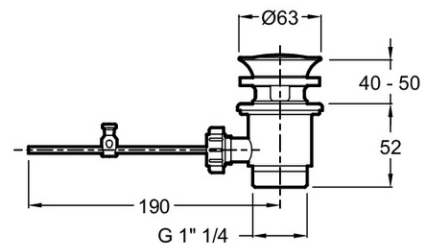

Преимущества при монтаже

- Установка 35°: продукт оснащен запатентованной системой установки 5/35° для быстрой и простой установки
- С донным клапаном: донный клапан в той же отделке, что и входящий в комплект смеситель

Технические характеристики

- РАЗМЕРЫ (СМ): 18.30 x 4.50 см
- МАТЕРИАЛ: N/A
- ТИП: Однорычажный
- ВЫСОТА ПОД ИЗЛИВОМ: 189
- ПОДКЛЮЧЕНИЕ: С гибкой подводкой

- ВЕС: 1.3 кг
- УСТАНОВКА: 1 отверстие
- РАСХОД ВОДЫ: 5 л/мин
- РАССТОЯНИЕ МЕЖДУ ЦЕНТРОМ ИЗЛИВА И ЦЕНТРАЛЬНОЙ ОСЬЮ КОРПУСА: 127

Общая информация

Спецификация продукта: Смеситель для биде с донным клапаном. E21033-BL. Коллекция: ODEON RIVE GAUCHE. РАЗМЕРЫ (СМ): 18.30 x 4.50 см. ВЕС: 1.3 кг. МАТЕРИАЛ: N/A. УСТАНОВКА: 1 отверстие. ТИП: Однорычажный. РАСХОД ВОДЫ: 5 л/мин. ВЫСОТА ПОД ИЗЛИВОМ: 189. РАССТОЯНИЕ МЕЖДУ ЦЕНТРОМ ИЗЛИВА И ЦЕНТРАЛЬНОЙ ОСЬЮ КОРПУСА: 127. ПОДКЛЮЧЕНИЕ: С гибкой подводкой.