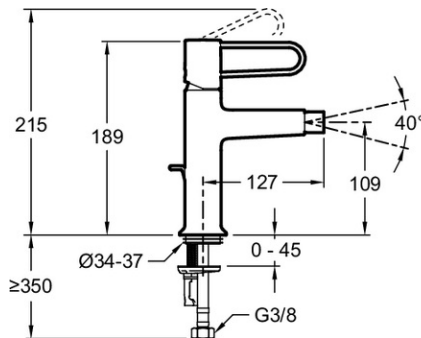

Преимущества при монтаже

- Установка 35°: продукт оснащен запатентованной системой установки 5/35° для быстрой и простой установки
- С донным клапаном: донный клапан в той же отделке, что и входящий в комплект смеситель

Технические характеристики

- РАЗМЕРЫ (СМ): 18.30 x 4.50 см
- МАТЕРИАЛ: N/A
- ТИП: Однорычажный
- ВЫСОТА ПОД ИЗЛИВОМ: 189
- ПОДКЛЮЧЕНИЕ: С гибкой подводкой

- ВЕС: 1.3 кг
- УСТАНОВКА: 1 отверстие
- РАСХОД ВОДЫ: 5 л/мин
- РАССТОЯНИЕ МЕЖДУ ЦЕНТРОМ ИЗЛИВА И ЦЕНТРАЛЬНОЙ ОСЬЮ КОРПУСА: 127

Общая информация

Спецификация продукта: Смеситель для биде с донным клапаном. E21033-BL. Коллекция: ODEON RIVE GAUCHE. РАЗМЕРЫ (СМ): 18.30 x 4.50 см. ВЕС: 1.3 кг. МАТЕРИАЛ: N/A. УСТАНОВКА: 1 отверстие. ТИП: Однорычажный. РАСХОД ВОДЫ: 5 л/мин. ВЫСОТА ПОД ИЗЛИВОМ: 189. РАССТОЯНИЕ МЕЖДУ ЦЕНТРОМ ИЗЛИВА И ЦЕНТРАЛЬНОЙ ОСЬЮ КОРПУСА: 127. ПОДКЛЮЧЕНИЕ: С гибкой подводкой.