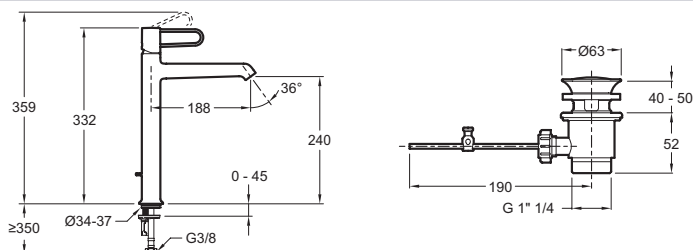

E21030-GLD

Collection : ODÉON RIVE GAUCHE

Couleur* :

Principaux atouts :

Caractéristiques techniques

- DIMENSIONS : 27,30 x 4,50 cm
- MATÉRIAU : Métal
- TYPE : Mitigeur
- HAUTEUR TOTALE DU ROBINET (MM) : 332
- RACCORDS : Avec flexibles d'alimentation
- VIDAGE : Avec
- GARANTIE FINITION : Chrome 10 ans / couleur 5 ans

- POIDS : 2 kg
- TYPE D'INSTALLATION : 1 trou
- DÉBIT (L/MN SOUS 3 BARS) : 5 l/mn
- SAILLIE DU BEC (MM) : 188
- MÉCANISME : Cartouche à disques céramique
- GARANTIE MÉCANISME : 5 ans

Bénéfices consommateurs

Bénéfices installateurs

- INSTALLATION SIMPLIFIÉE : Grâce à un kit de fixation avec queue fileté
- VIDAGE ASSORTI : Vidage de la même finition que la robinetterie inclus.

Dessin technique

Descriptif CCTP : Mitigeur lavabo - haut - avec vidage. E21030-GLD. Collection : ODÉON RIVE GAUCHE. DIMENSIONS : 27,30 x 4,50 cm. POIDS : 2 kg. MATÉRIAU : Métal. TYPE D'INSTALLATION : 1 trou. TYPE : Mitigeur. DÉBIT (L/MN SOUS 3 BARS) : 5 l/mn. HAUTEUR TOTALE DU ROBINET (MM) : 332. SAILLIE DU BEC (MM) : 188. RACCORDS : Avec flexibles d'alimentation. MÉCANISME : Cartouche à disques céramique. VIDAGE : Avec. GARANTIE MÉCANISME : 5 ans. GARANTIE FINITION : Chrome 10 ans / couleur 5 ans.