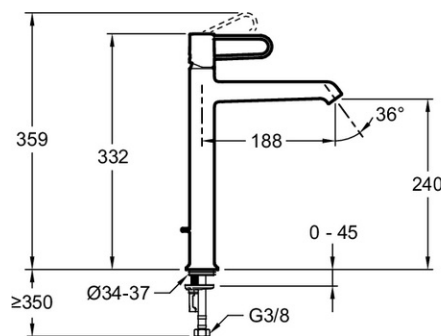

## Caractéristiques techniques

- **DIMENSIONS :** 27,30 x 4,50 cm
- **MATÉRIAU :** Laiton
- **TYPE :** Mitigeur
- **HAUTEUR TOTALE DU ROBINET (MM) :** 332
- **RACCORDS :** Avec flexibles d'alimentation
- **ECO CONSO :** Oui
- **GARANTIE MÉCANISME :** 5 ans
- **DURÉE GARANTIE (ANNÉES) :** 5

- **POIDS :** 2 kg
- **TYPE D'INSTALLATION :** 1 trou
- **DÉBIT (L/MN SOUS 3 BAR) :** 5 l/mn
- **SAILLIE DU BEC (MM) :** 188
- **MÉCANISME :** Cartouche à disques céramique
- **VIDAGE :** Avec
- **GARANTIE FINITION :** Chrome 10 ans / Couleur 5 ans

## Dessin technique

Descriptif CCTP : Mitigeur lavabo - haut - avec vidage. E21030-BL. Collection : ODÉON RIVE GAUCHE. DIMENSIONS : 27,30 x 4,50 cm. POIDS : 2 kg. MATÉRIAU : Laiton. TYPE D'INSTALLATION : 1 trou. TYPE : Mitigeur. DÉBIT (L/MN SOUS 3 BAR) : 5 l/mn. HAUTEUR TOTALE DU ROBINET (MM) : 332. SAILLIE DU BEC (MM) : 188. RACCORDS : Avec flexibles d'alimentation. MÉCANISME : Cartouche à disques céramique. ECO CONSO : Oui. VIDAGE : Avec. GARANTIE MÉCANISME : 5 ans. GARANTIE FINITION : Chrome 10 ans / Couleur 5 ans. DURÉE GARANTIE (ANNÉES) : 5.