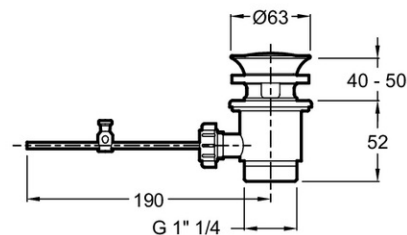

## Caractéristiques techniques

- **DIMENSIONS :** 27,30 x 4,50 cm
- **MATÉRIAU :** Laiton
- **TYPE :** Mitigeur
- **HAUTEUR TOTALE DU ROBINET (MM) :** 332
- **RACCORDS :** Avec flexibles d'alimentation
- **ECO CONSO :** Oui
- **GARANTIE MÉCANISME :** 5 ans
- **DURÉE GARANTIE (ANNÉES) :** 5

- **POIDS :** 2 kg
- **TYPE D'INSTALLATION :** 1 trou
- **DÉBIT (L/MN SOUS 3 BAR) :** 5 l/mn
- **SAILLIE DU BEC (MM) :** 188
- **MÉCANISME :** Cartouche à disques céramique
- **VIDAGE :** Avec
- **GARANTIE FINITION :** Chrome 10 ans / Couleur 5 ans

## Dessin technique

Descriptif CCTP : Mitigeur lavabo - haut - avec vidage. E21030-BL. Collection : ODÉON RIVE GAUCHE. DIMENSIONS : 27,30 x 4,50 cm. POIDS : 2 kg. MATÉRIAU : Laiton. TYPE D'INSTALLATION : 1 trou. TYPE : Mitigeur. DÉBIT (L/MN SOUS 3 BAR) : 5 l/mn. HAUTEUR TOTALE DU ROBINET (MM) : 332. SAILLIE DU BEC (MM) : 188. RACCORDS : Avec flexibles d'alimentation. MÉCANISME : Cartouche à disques céramique. ECO CONSO : Oui. VIDAGE : Avec. GARANTIE MÉCANISME : 5 ans. GARANTIE FINITION : Chrome 10 ans / Couleur 5 ans. DURÉE GARANTIE (ANNÉES) : 5.