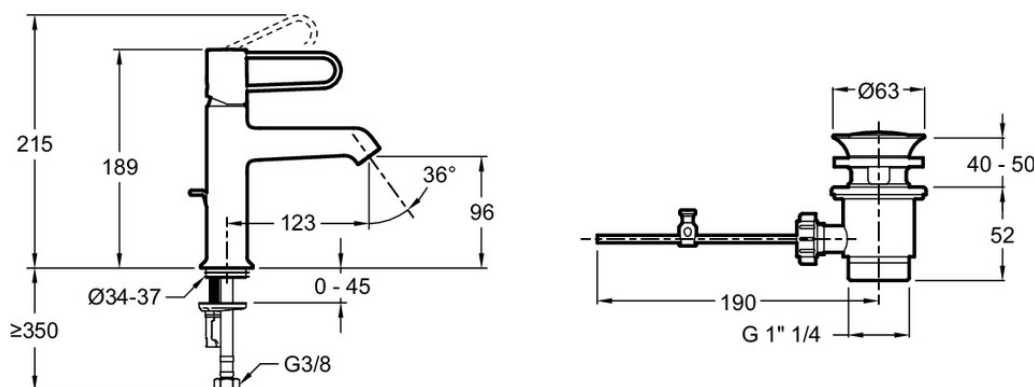

### Caractéristiques techniques

- DIMENSIONS : 18,90 x 4,50 cm
- MATÉRIAU : Métal
- TYPE : Mitigeur
- HAUTEUR TOTALE DU ROBINET (MM) : 189
- RACCORDS : Avec flexibles d'alimentation
- VIDAGE : Avec
- GARANTIE FINITION : Chrome 10 ans / Couleur 5 ans

- POIDS : 1,3 kg
- TYPE D'INSTALLATION : 1 trou
- DÉBIT (L/MN SOUS 3 BAR) : 5 l/mn
- SAILLIE DU BEC (MM) : 123
- MÉCANISME : Cartouche à disques céramique
- GARANTIE MÉCANISME : 5 ans
- DURÉE GARANTIE (ANNÉES) : 5

### Bénéfices consommateurs

- PERSONNALISABLE : Un choix de finitions chics et tendances pour s'adapter à toutes les envies de salle de bain.
- MÉCANISME HAUTE PRÉCISION : cartouche à disques céramique, réglage de la température précis, garantie 5 ans.
- POIGNÉE FINE MAIS ROBUSTE : Poignée inox ultra maniable dans la tendance filaire.
- TIRETTE HARMONIEUSE : Elle s'habille du même coloris que la poignée filaire pour faire un rappel subtil et coloré. Positionnée sur le côté, elle est plus visible et plus facile d'utilisation.
- CONFORT : Un angle de projection large pour un jet orienté au centre de la vasque afin de simplifier votre quotidien.
- COLLECTION : Des proportions justes, pleines de finesse, un corps élancé aux courbes et aux angles parfaits, une poignée filaire ajourée à l'allure graphique... Odéon Rive Gauche c'est l'interprétation du style filaire par Jacob Delafon.

### Dessin technique

Descriptif CCTP : Mitigeur lavabo avec vidage. E21028-BL. Collection : ODÉON RIVE GAUCHE. DIMENSIONS : 18,90 x 4,50 cm. POIDS : 1,3 kg. MATÉRIAU : Métal. TYPE D'INSTALLATION : 1 trou. TYPE : Mitigeur. DÉBIT (L/MN SOUS 3 BAR) : 5 l/mn. HAUTEUR TOTALE DU ROBINET (MM) : 189. SAILLIE DU BEC (MM) : 123. RACCORDS : Avec flexibles d'alimentation. MÉCANISME : Cartouche à disques céramique. VIDAGE : Avec. GARANTIE MÉCANISME : 5 ans. GARANTIE FINITION : Chrome 10 ans / Couleur 5 ans. DURÉE GARANTIE (ANNÉES) : 5.