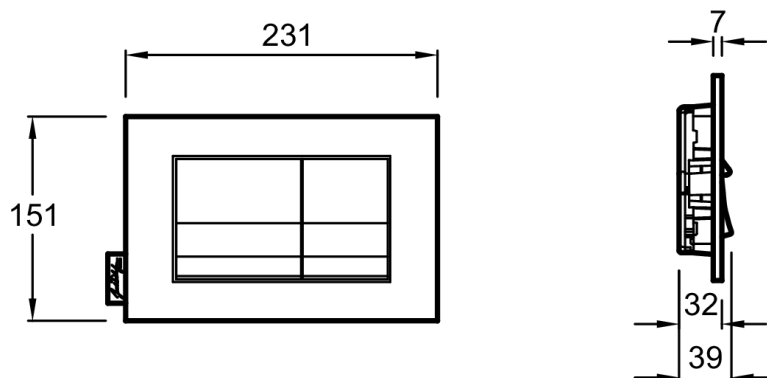

- DIMENSIONS : 23,10 x 15,10 cm
- MATÉRIAU : N/A
- NORMES ET RÉGLEMENTATIONS : NF
- POIDS : 0,5 kg
- TYPE D'INSTALLATION : Mural
- SIMPLE TOUCHE/DOUBLE TOUCHE : Double touche

Bénéfices consommateurs

- ESTHÉTIQUE : Élégance et discrétion des lignes

Bénéfices installateurs

- Installation facile et rapide

Produits requis

- E24155: Bâti-support autoportant 3/6 L

Dessin technique

Descriptif CCTP : Plaque de commande, double touches rectangulaires. E20858. Collection : Hors collection. DIMENSIONS : 23,10 x 15,10 cm. POIDS : 0,5 kg. MATÉRIAU : N/A. TYPE D'INSTALLATION : Mural. NORMES ET RÉGLEMENTATIONS : NF. SIMPLE TOUCHE/DOUBLE TOUCHE : Double touche.