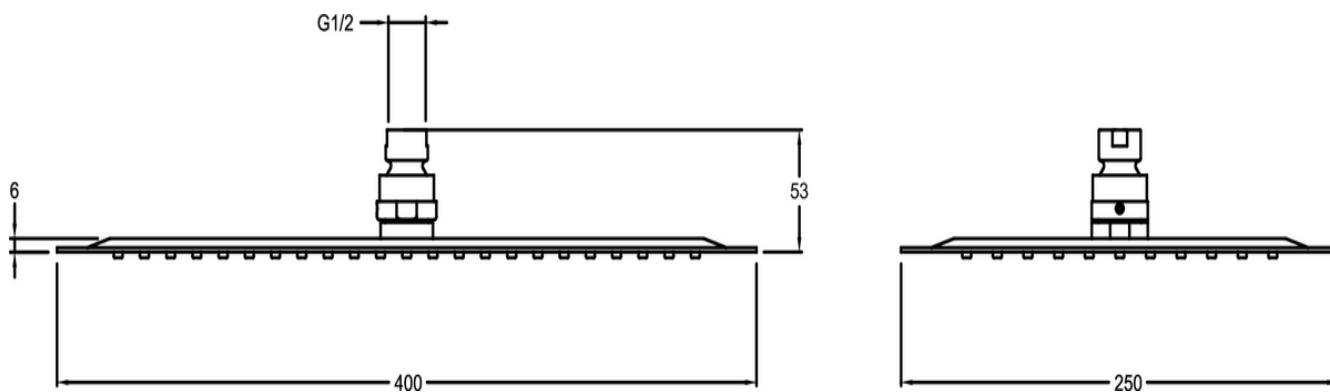

**E20643**

**Colección:** OBLO DESIGN

**Acabado\*:**

CP - Cromo

**Principales ventajas:**

### Especificaciones

• **DIMENSIÓN:** 40 x 25 x 0,60 cm

• **MATERIAL:** N/A

### Dibujo técnico

Descripción: Ducha de cabeza 400 x 250 mm. E20643. Colección: OBLO DESIGN. DIMENSIÓN: 40 x 25 x 0,60 cm. MATERIAL: N/A.