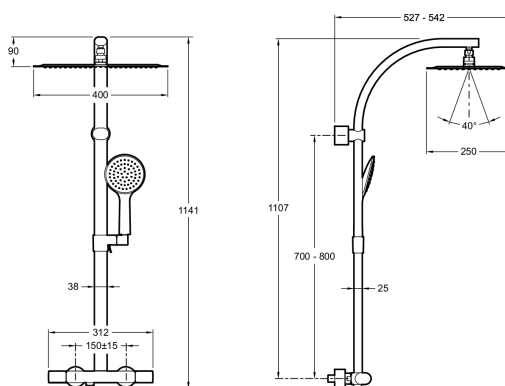

E20642

Colección: OBLO DESIGN

Acabado*:

CP - Cromo

Principales ventajas:

Especificaciones

- **DIMENSIÓN:** 114 x 39,50 x 11,90 cm
- **MATERIAL:** N/A
- **TIPO:** Termostática
- **PESO:** 7 kg
- **TIPO DE INSTALACIÓN:** Mural

Dibujo técnico

Descripción: Columna de ducha termostática. E20642. Colección: OBLO DESIGN. DIMENSIÓN: 114 x 39,50 x 11,90 cm. PESO: 7 kg. MATERIAL: N/A. TIPO DE INSTALACIÓN: Mural. TIPO: Termostática.

**Debido a las posibles variaciones en la configuración de su ordenador y la impresora, algunos factores técnicos y terminaciones de nuestros acabados no son vinculantes, sino aproximados.*