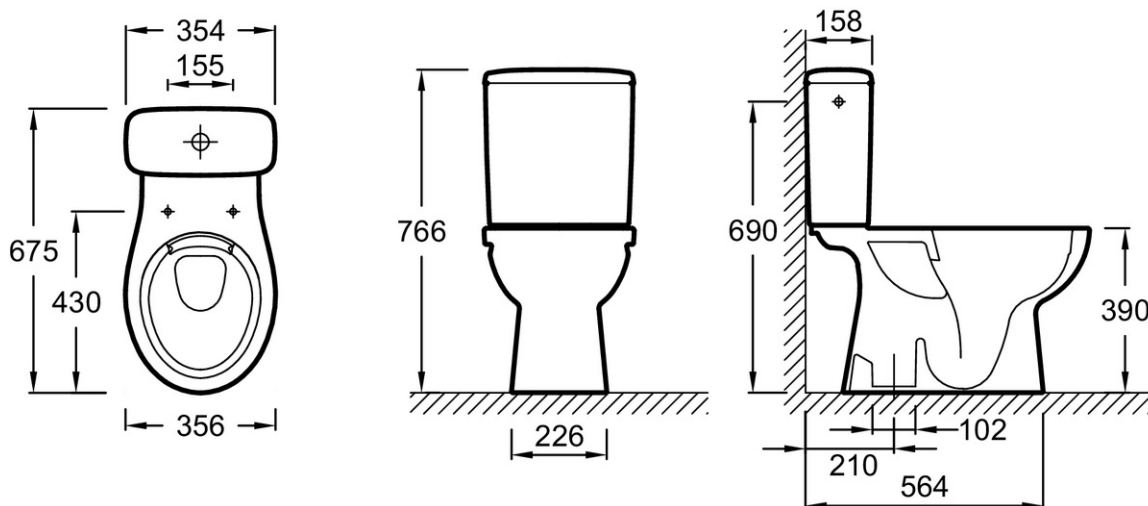

E20209

Collection : PATIO

Couleur* :

00 - Blanc brillant

Principaux atouts :

Caractéristiques techniques

- DIMENSIONS : 67,50 x 35,60 cm
- MATÉRIAU : Céramique
- ÉVACUATION : Sortie verticale
- MATÉRIAU DE L'ABATTANT : Thermodur
- HAUTEUR : Standard
- ALIMENTATION : Latérale
- MÉCANISME SILENCIEUX : Classe 1
- GARANTIE DE LA CÉRAMIQUE : 10 ans
- GARANTIE DU MÉCANISME : 2 ans
- ROBINET FLOTTEUR SILENCIEUX : Oui
- POIDS : 38,8 kg
- TYPE D'INSTALLATION : Au sol
- FORME : Arrondie
- CONSOMMATION D'EAU : Standard 3/6 L
- TYPE DE BRIDE : Sans bride
- TYPE D'ABATTANT : Standard
- CHARNIÈRES : Métal
- GARANTIE DE L'ABATTANT : 2 ans
- CONDITIONNEMENT : 1 colis

Dessin technique

Descriptif CCTP : Pack WC au sol SANS BRIDE, sortie verticale. E20209. Collection : PATIO. DIMENSIONS : 67,50 x 35,60 cm. POIDS : 38,8 kg. MATÉRIAU : Céramique. TYPE D'INSTALLATION : Au sol. ÉVACUATION : Sortie verticale. FORME : Arrondie. MATÉRIAU DE L'ABATTANT : Thermodur. CONSOMMATION D'EAU : Standard 3/6 L. HAUTEUR : Standard. TYPE DE BRIDE : Sans bride. ALIMENTATION : Latérale. TYPE D'ABATTANT : Standard. MÉCANISME SILENCIEUX : Classe 1. CHARNIÈRES : Métal. GARANTIE DE LA CÉRAMIQUE : 10 ans. GARANTIE DE L'ABATTANT : 2 ans. GARANTIE DU MÉCANISME : 2 ans. CONDITIONNEMENT : 1 colis. ROBINET FLOTTEUR SILENCIEUX : Oui.