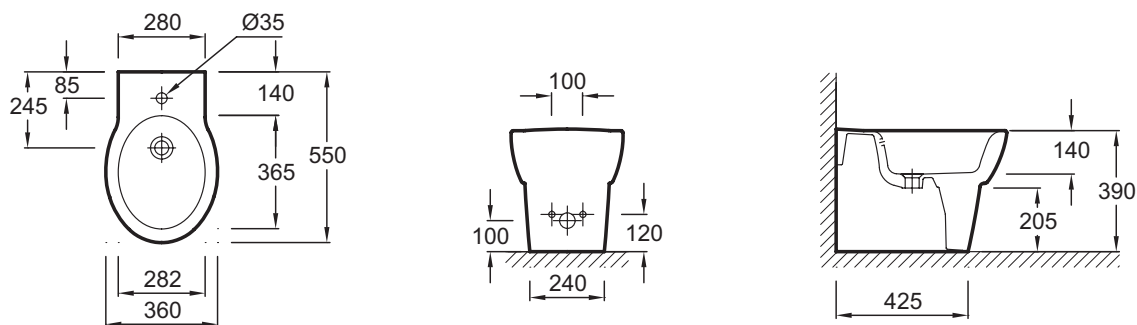

E1705

Коллекция: OVE

Отделки*:

00 - Белый

Преимущества для конечного пользователя

- Дизайн: классические, мягкие линии приглашают Вас в мир релаксации
- Быстрый, простой уход: унитаз, устанавливаемый вплотную к стене, скрытая система крепежа для полноценной видимости и доступности

Технические характеристики

- РАЗМЕРЫ (СМ) : 55 x 36 см
- МАТЕРИАЛ : Санфарфор
- ВЫСОТА : Стандартные
- КРЫШКА-СИДЕНЬЕ : Не входит в комплект
- УПАКОВКА : Единая упаковка
- ВЕС : 18 кг
- ТИП УСТАНОВКИ : Напольные
- ОБОД : Стандарт
- ГАРАНТИЯ НА КЕРАМИКУ : 25 лет
- 1 выпускное отверстие

Общая информация

Спецификация продукта : Биде 55 x 36 см, устанавливается вплотную к стене. E1705. Коллекция : OVE. РАЗМЕРЫ (СМ) : 55 x 36 см. ВЕС : 18 кг. МАТЕРИАЛ : Санфарфор. ТИП УСТАНОВКИ : Напольные. ВЫСОТА : Стандартные. ОБОД : Стандарт. КРЫШКА-СИДЕНЬЕ : Не входит в комплект. ГАРАНТИЯ НА КЕРАМИКУ : 25 лет. УПАКОВКА : Единая упаковка. 1 выпускное отверстие.