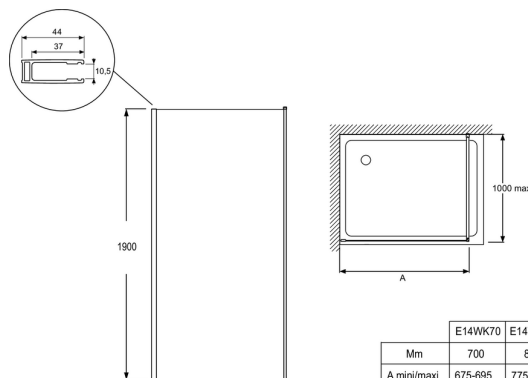

E14WK100

Collection : SERENITY

Couleur* :

GA - Profilés chromés

Principaux atouts :

Caractéristiques techniques

- DIMENSIONS : 190 x 100 cm
- MATÉRIAU : Verre transparent
- NORMES ET RÉGLEMENTATIONS : EN 14428
- BARRE DE RENFORT : Inclus
- ÉPAISSEUR DE VERRE EN MM : 6
- COMPENSATION MURALE EN MM : 20
- CONFIGURATION : en niche, en angle
- CONSEILS D'ENTRETIEN : Utiliser de l'eau tiède savonneuse pour le nettoyage. Ne pas utiliser de détergent acide ou abrasif. Passez la raclette après chaque usage.
- DURÉE GARANTIE (ANNÉES) : 2
- POIDS : 31 kg
- TYPE D'INSTALLATION : Walk-in
- LARGEUR MIN/MAX FIXE EN CM : 97,5 - 99,5
- MONTAGE : Réversible
- HAUTEUR DES PAROIS EN CM : 190
- TYPE DE PAROI : Fixe
- TRAITEMENT ANTICALCAIRE : Oui
- COULEUR DES PROFILÉS : Chromés

- RÉVERSIBLE : gauche/droite
- Compensation murale de 20 mm pour ajuster les faux aplombs
- Outil roulette pour aider à l'insertion du joint dans le profilé mural
- Profilé de fin prémonté d'usine
- Barre de renfort de 100 cm recoupable livré avec le produit

Dessin technique

	E14WK70	E14WK80	E14WK90	E14WK100	E14WK120
Mm	700	800	900	1000	1200
A mini/maxi	675-695	775-795	875-895	975-995	1175-1195

Descriptif CCTP : Paroi fixe walk-in 100 cm. E14WK100. Collection : SERENITY. DIMENSIONS : 190 x 100 cm. POIDS : 31 kg. MATÉRIAU : Verre transparent. TYPED'INSTALLATION : Walk-in. NORMES ET RÉGLEMENTATIONS : EN 14428. LARGEUR MIN/MAX FIXE EN CM : 97,5 - 99,5. BARRE DE RENFORT : Inclus. MONTAGE : Réversible. ÉPAISSEUR DE VERRE EN MM : 6. HAUTEUR DES PAROIS EN CM : 190. COMPENSATION MURALE EN MM : 20. TYPE DE PAROI : Fixe. CONFIGURATION : en niche, en angle. TRAITEMENT ANTICALCAIRE : Oui. CONSEILS D'ENTRETIEN : Utiliser de l'eau tiède savonneuse pour le nettoyage. Ne pas utiliser de détergent acide ou abrasif. Passez la raclette après chaque usage.. COULEUR DES PROFILÉS : Chromés. DURÉE GARANTIE (ANNÉES) : 2.