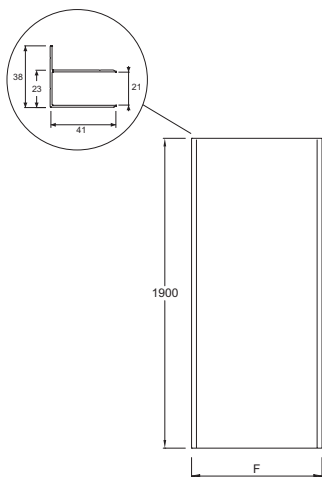

### Технические характеристики

- РАЗМЕРЫ (СМ) : 190 x 80 см
- ТИП УСТАНОВКИ : Угловые
- ТОЛЩИНА СТЕКЛА В ММ : 6
- УСТАНОВКА : Закрытое пространство
- Может быть установлена в нишу или угол с фиксированной боковой панелью

### Технический чертеж

	E14F70	E14F80	E14F90	E14F100
Mm	700	800	900	1000
F mini/maxi	662-687	762-787	862-887	962-987

Спецификация продукта : Фиксированная боковая реверсивная панель 190 x 80 см. E14F80. Коллекция : SERENITY. РАЗМЕРЫ (СМ) : 190 x 80 см. МАТЕРИАЛ : N/A. ТИП УСТАНОВКИ : Угловые. УСТАНОВКА : Реверсивная. ТОЛЩИНА СТЕКЛА В ММ : 6. ТИП ДУШЕВОГО ОГРАЖДЕНИЯ : Распашные. УСТАНОВКА : Закрытое пространство. Распашная дверь (лево- и правосторонняя модель). Может быть установлена в нишу или угол с фиксированной боковой панелью. Дополнительно: увеличивающий до 15 мм профиль.