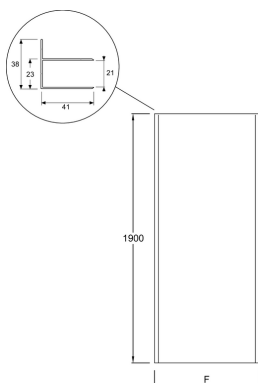

## Caractéristiques techniques

- **DIMENSIONS :** 190 x 70 cm
- **MATÉRIAU :** Verre avec encadrement en aluminium
- **NORMES ET RÉGLEMENTATIONS :** EN 14428
- **MONTAGE :** Réversible
- **HAUTEUR DES PAROIS EN CM :** 190
- **TYPE DE PAROI :** Latérale fixe
- **CONSEILS D'ENTRETIEN :** Utiliser de l'eau tiède savonneuse pour le nettoyage. Ne pas utiliser de détergent acide ou abrasif
- **ADAPTABILITÉ :** Installation en angle avec toutes les portes coulissantes ou pivotantes SERENITY
- **POIDS :** 22 kg
- **TYPE D'INSTALLATION :** En angle
- **LARGEUR MIN/MAX FIXE EN CM :** 66,2 - 68,7
- **ÉPAISSEUR DE VERRE EN MM :** 6
- **COMPENSATION MURALE EN MM :** 25
- **CONFIGURATION :** Espace fermé
- **DURÉE GARANTIE (ANNÉES) :** 2
- **OPTION :** Profilé d'extension 15 mm

## Dessin technique

|             | E14F70  | E14F80  | E14F90  | E14F100 |
|-------------|---------|---------|---------|---------|
| Mm          | 700     | 800     | 900     | 1000    |
| F mini/maxi | 662-687 | 762-787 | 862-887 | 962-987 |

Descriptif CCTP : Paroi latérale fixe 70 cm. E14F70. Collection : SERENITY. DIMENSIONS : 190 x 70 cm. POIDS : 22 kg. MATÉRIAU : Verre avec encadrement en aluminium. TYPED'INSTALLATION : En angle. NORMES ET RÉGLEMENTATIONS : EN 14428. LARGEUR MIN/MAX FIXE EN CM : 66,2 - 68,7. MONTAGE : Réversible. ÉPAISSEUR DE VERRE EN MM : 6. HAUTEUR DES PAROIS EN CM : 190. COMPENSATION MURALE EN MM : 25. TYPE DE PAROI : Latérale fixe. CONFIGURATION : Espace fermé. CONSEILS D'ENTRETIEN : Utiliser de l'eau tiède savonneuse pour le nettoyage. Ne pas utiliser de détergent acide ou abrasif. DURÉE GARANTIE (ANNÉES) : 2. ADAPTABILITÉ : Installation en angle avec toutes les portes coulissantes ou pivotantes SERENITY. OPTION : Profilé d'extension 15 mm.