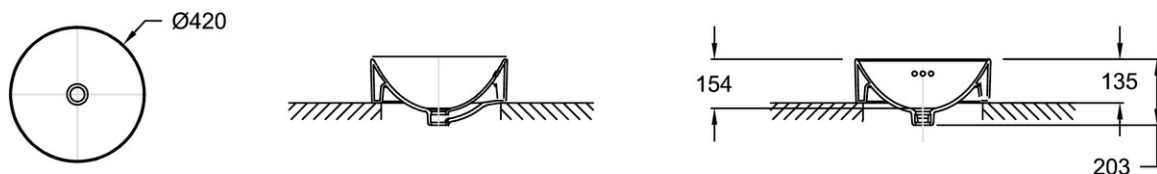

**Collection : VOX**

**Couleur\* :**

**Principaux atouts :**

**Caractéristiques techniques**

- **DIMENSIONS :** 42 x 42 cm
- **MATÉRIAU :** Céramique
- **PERCEMENT ROBINETTERIE :** Sans trou
- **ROBINETTERIE CONSEILLÉE :** Odéon Rive Gauche
- **INFORMATIONS COMPLÉMENTAIRES :** Bonde et robinetterie non incluses

- **POIDS :** 8,8 kg
- **TYPE D'INSTALLATION :** Posé
- **TROP-PLEIN :** Avec trou de trop-plein
- **DURÉE GARANTIE (ANNÉES) :** 10

**Bénéfices consommateurs**

- **FONCTIONNALITÉ :** Pentes adoucies pour une facilité de nettoyage, cuve profonde évitant les éclaboussures
- **FONCTIONNELLE :** Cuve profonde
- **PERSONNALISATION :** Optez pour les nouveaux décors allure minérale. Le marbre orage, plus sombre, le marbre sculptural, plus classique, le marbre envoûtant, plus élégant, le marbre travertin, plus apaisant et enfin douceur minéral, plus naturel. Ou apportez une touche de couleur à votre espace en choisissant l'une des 8 laques satinées pour votre vasque

- E78262: Bonde de vidage clic-clac

**Dessin technique**

Descriptif CCTP: Vasque à poser Ø 42 cm. E14800. Collection : VOX. DIMENSIONS : 42 x 42 cm. POIDS : 8,8 kg. MATÉRIAU : Céramique. TYPE D'INSTALLATION : Posé. PERCEMENT ROBINETTERIE : Sans trou. TROP-PLEIN : Avec trou de trop-plein. ROBINETTERIE CONSEILLÉE : Odéon Rive Gauche. DURÉE GARANTIE (ANNÉES) : 10. INFORMATIONS COMPLÉMENTAIRES : Bonde et robinetterie non incluses.