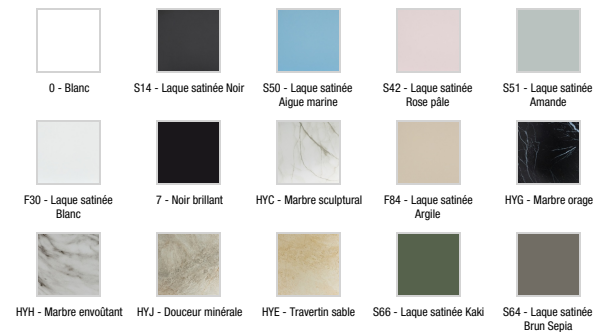

**Collection : VOX**

**Couleur\* :**

**Principaux atouts :**

**Caractéristiques techniques**

- **DIMENSIONS :** 42 x 42 cm
- **MATÉRIAU :** Céramique
- **PERCEMENT ROBINETTERIE :** Sans trou
- **ROBINETTERIE CONSEILLÉE :** Odéon Rive Gauche
- **INFORMATIONS COMPLÉMENTAIRES :** Bonde et robinetterie non incluses

- **POIDS :** 8,8 kg
- **TYPE D'INSTALLATION :** Posé
- **TROP-PLEIN :** Avec trou de trop-plein
- **DURÉE GARANTIE (ANNÉES) :** 10

**Bénéfices consommateurs**

- **FONCTIONNALITÉ :** Pentes adoucies pour une facilité de nettoyage, cuve profonde évitant les éclaboussures
- **FONCTIONNELLE :** Cuve profonde
- **PERSONNALISATION :** Optez pour les nouveaux décors allure minérale. Le marbre orage, plus sombre, le marbre sculptural, plus classique, le marbre envoûtant, plus élégant, le marbre travertin, plus apaisant et enfin douceur minéral, plus naturel. Ou apportez une touche de couleur à votre espace en choisissant l'une des 8 laques satinées pour votre vasque