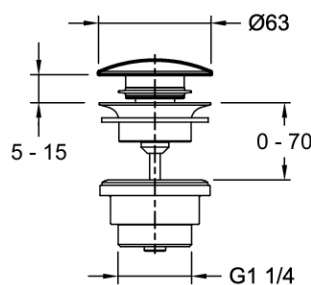

E14760

Collection : STANCE

Couleur* :

CP - Chrome

Principaux atouts :

Caractéristiques techniques

- **POIDS :** 2,8 kg
- **TYPE D'INSTALLATION :** 1 trou
- **TYPE :** Mitigeur
- **HAUTEUR TOTALE DU ROBINET (MM) :** 215
- **RACCORDS :** Avec flexibles d'alimentation
- **VIDAGE :** Avec
- **DURÉE GARANTIE (ANNÉES) :** 5
- Aérateur anti-calcaire intégré
- **MATÉRIAU :** N/A
- **NORMES ET RÉGLEMENTATIONS :** ACS : 10 ACC LY 004
- **DÉBIT (L/MN SOUS 3 BAR) :** 5 l/mn
- **SAILLIE DU BEC (MM) :** 136
- **MÉCANISME :** Cartouche à disques céramique
- **GARANTIE MÉCANISME :** 5 ans
- Pour une économie d'eau et un confort d'utilisation - moins de risques d'éclaboussures
- Bonde de vidage manuelle «Click» avec clapet couvrant

Dessin technique

Descriptif CCTP : Mitigeur lavabo - levier Joystick. E14760. Collection : STANCE. POIDS : 2,8 kg. MATÉRIAU : N/A. TYPE D'INSTALLATION : 1 trou. NORMES ET RÉGLEMENTATIONS : ACS : 10 ACC LY 004. TYPE : Mitigeur. DÉBIT (L/MN SOUS 3 BAR) : 5 l/mn. HAUTEUR TOTALE DU ROBINET (MM) : 215. SAILLIE DU BEC (MM) : 136. RACCORDS : Avec flexibles d'alimentation. MÉCANISME : Cartouche à disques céramique. VIDAGE : Avec. GARANTIE MÉCANISME : 5 ans. DURÉE GARANTIE (ANNÉES) : 5. Pour une économie d'eau et un confort d'utilisation - moins de risques d'éclaboussures. Aérateur anti-calcaire intégré. Bonde de vidage manuelle «Click» avec clapet couvrant.