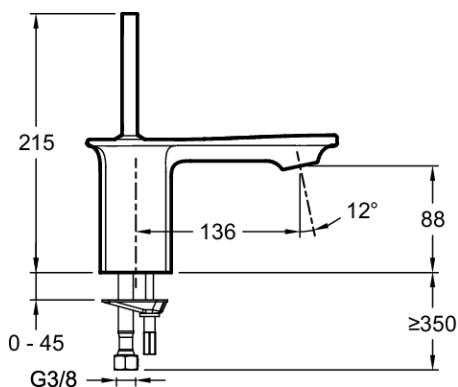

E14760

Collection : STANCE

Couleur* :

CP - Chrome

Principaux atouts :

Caractéristiques techniques

- **POIDS :** 2,8 kg
- **TYPE D'INSTALLATION :** 1 trou
- **TYPE :** Mitigeur
- **HAUTEUR TOTALE DU ROBINET (MM) :** 215
- **RACCORDS :** Avec flexibles d'alimentation
- **VIDAGE :** Avec
- **DURÉE GARANTIE (ANNÉES) :** 5
- Aérateur anti-calcaire intégré
- **MATÉRIAU :** N/A
- **NORMES ET RÉGLEMENTATIONS :** ACS : 10 ACC LY 004
- **DÉBIT (L/MN SOUS 3 BAR) :** 5 l/mn
- **SAILLIE DU BEC (MM) :** 136
- **MÉCANISME :** Cartouche à disques céramique
- **GARANTIE MÉCANISME :** 5 ans
- Pour une économie d'eau et un confort d'utilisation - moins de risques d'éclaboussures
- Bonde de vidage manuelle «Click» avec clapet couvrant

Dessin technique

Descriptif CCTP : Mitigeur lavabo - levier Joystick. E14760. Collection : STANCE. POIDS : 2,8 kg. MATÉRIAU : N/A. TYPE D'INSTALLATION : 1 trou. NORMES ET RÉGLEMENTATIONS : ACS : 10 ACC LY 004. TYPE : Mitigeur. DÉBIT (L/MN SOUS 3 BAR) : 5 l/mn. HAUTEUR TOTALE DU ROBINET (MM) : 215. SAILLIE DU BEC (MM) : 136. RACCORDS : Avec flexibles d'alimentation. MÉCANISME : Cartouche à disques céramique. VIDAGE : Avec. GARANTIE MÉCANISME : 5 ans. DURÉE GARANTIE (ANNÉES) : 5. Pour une économie d'eau et un confort d'utilisation - moins de risques d'éclaboussures. Aérateur anti-calcaire intégré. Bonde de vidage manuelle «Click» avec clapet couvrant.