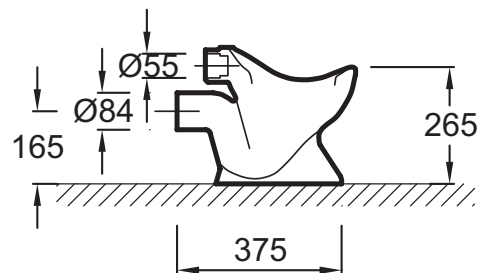

E1445

Отделки*:

00 - Белый

Общие характеристики:

Преимущества для конечного пользователя

- Используется без сиденья для унитаза: встроенное керамическое сиденье

Технические характеристики

- РАЗМЕРЫ (СМ) : 40 x 26 см
- МАТЕРИАЛ : N/A
- Горизонтальный выпуск
- ВЕС : 7.3 кг
- ОБОД : С ободом

Общая информация

Спецификация продукта : Детский унитаз для высокого бачка. E1445. РАЗМЕРЫ (СМ) : 40 x 26 см. ВЕС : 7.3 кг. МАТЕРИАЛ : N/A. ОБОД : С ободом. Горизонтальный выпуск.