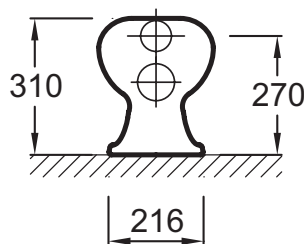

E1445

Отделки*:

00 - Белый

Общие характеристики:

Преимущества для конечного пользователя

- Используется без сиденья для унитаза: встроенное керамическое сиденье

Технические характеристики

- РАЗМЕРЫ (СМ) : 40 x 26 см
- МАТЕРИАЛ : N/A
- Горизонтальный выпуск
- ВЕС : 7.3 кг
- ОБОД : С ободом

Общая информация

Спецификация продукта : Детский унитаз для высокого бачка. E1445. РАЗМЕРЫ (СМ) : 40 x 26 см. ВЕС : 7.3 кг. МАТЕРИАЛ : N/A. ОБОД : С ободом. Горизонтальный выпуск.