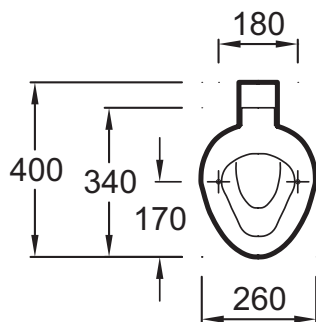

E1445

Отделки*:

00 - Белый

Общие характеристики:

Преимущества для конечного пользователя

- Используется без сиденья для унитаза: встроенное керамическое сиденье

Технические характеристики

- РАЗМЕРЫ (СМ) : 40 x 26 см
- МАТЕРИАЛ : N/A
- Горизонтальный выпуск
- ВЕС : 7.3 кг
- ОБОД : С ободом

Общая информация

Спецификация продукта : Детский унитаз для высокого бачка. E1445. РАЗМЕРЫ (СМ) : 40 x 26 см. ВЕС : 7.3 кг. МАТЕРИАЛ : N/A. ОБОД : С ободом. Горизонтальный выпуск.