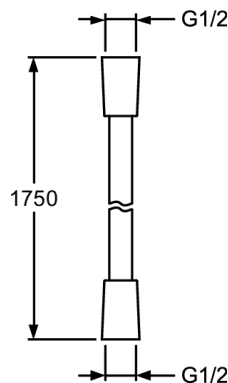

E14332**Коллекция:** BASIC 2**Отделки*:**

CP - Хром

Общие характеристики:**Преимущества для конечного пользователя**

- Легкий уход: Регулируемые выпускные отверстия препятствуют появлению накипи

Преимущества при монтаже

- Легкая установка: штанга легко устанавливается благодаря распоркам

Технические характеристики

- ВЕС: 0,6 кг
- АКСЕССУАРЫ: РУЧНОЙ ДУШ
- Душевой комплект со шлангом в двойной металлической оплетке 1,75 м и трехрежимным ручным душем с антиизвестковым покрытием

- МАТЕРИАЛ: N/A
- ТИП ШЛАНГА: Нескручивающийся с двойной металлической оплеткой

Общая информация

: Душевой комплект. E14332. Коллекция : BASIC 2. ВЕС: 0,6 кг . МАТЕРИАЛ: N/A. АКСЕССУАРЫ: РУЧНОЙ ДУШ. ТИП ШЛАНГА: Нескручивающийся с двойной металлической оплеткой. Душевой комплект со шлангом в двойной металлической оплетке 1,75 м и трехрежимным ручным душем с антиизвестковым покрытием.