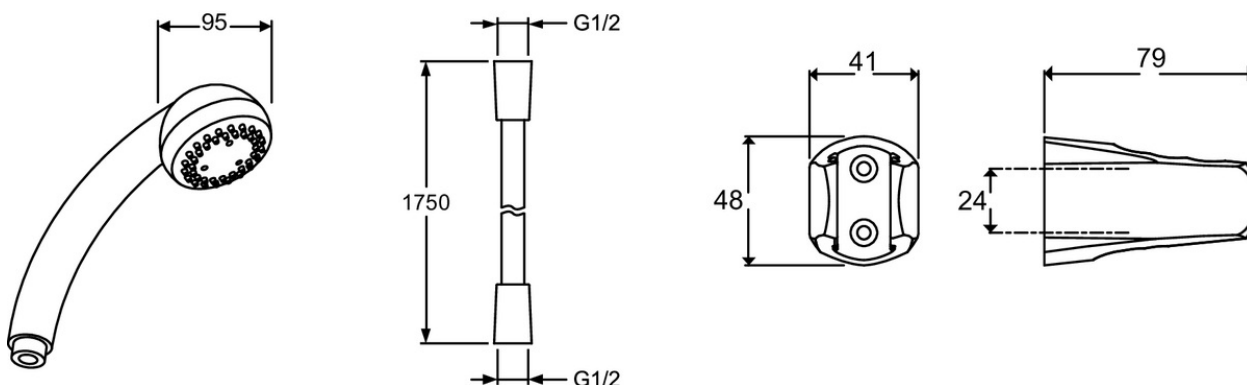

E14331**Коллекция:** BASIC 2**Отделки*:**

CP - Хром

Общие характеристики:**Преимущества для конечного пользователя**

- Легкий уход: Регулируемые выпускные отверстия препятствуют появлению накипи

Преимущества при монтаже

- Легкая установка: штанга легко устанавливается благодаря распоркам

Технические характеристики

- ВЕС: 0.7 кг
- УСТАНОВКА: Крепление к стене
- Душевой комплект с регулируемым пластиковым держателем, шлангом в двойной металлической оплетке 1,75 м и трехрежимным ручным душем с антиизвестковым покрытием.
- МАТЕРИАЛ: N/A
- ТИП ШЛАНГА: Нескручивающийся с двойной металлической оплеткой

Общая информация

: Душевой комплект. E14331. Коллекция : BASIC 2. ВЕС: 0.7 кг . МАТЕРИАЛ: N/A. УСТАНОВКА: Крепление к стене. ТИП ШЛАНГА : Нескручивающийся с двойной металлической оплеткой. Душевой комплект с регулируемым пластиковым держателем, шлангом с двойной металлической оплетке 1,75 м и трехрежимным ручным душем с антиизвестковым покрытием..