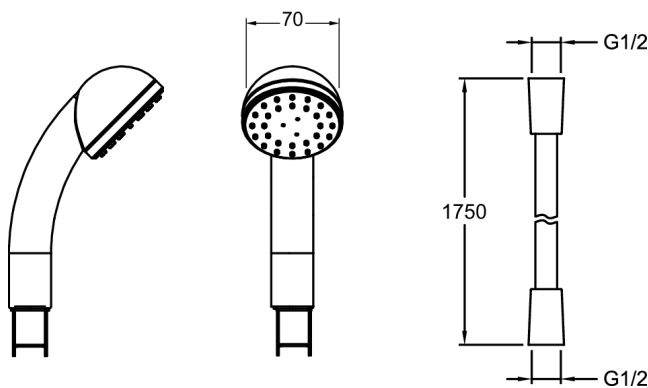

E14328**Коллекция:** BASIC 1**Отделки*:**

CP - Хром

Общие характеристики:**Технические характеристики**

- РАЗМЕРЫ (СМ): 7 x 7 см
- МАТЕРИАЛ: N/A
- Душевой комплект с регулируемым пластиковым держателем (E75025), металлический гибкий шланг 1,75 м, с двойной оплеткой и двухрежимным ручным душем с антиизвестковым покрытием.
- ВЕС: 0.6 кг
- АКСЕССУАРЫ: РУЧНОЙ ДУШ

Общая информация

: Душевой комплект. E14328. Коллекция : BASIC 1. РАЗМЕРЫ (СМ) : 7 x 7 см. ВЕС : 0.6 кг. МАТЕРИАЛ : N/A. АКСЕССУАРЫ : РУЧНОЙ ДУШ. Душевой комплект с регулируемым пластиковым держателем (E75025), металлический гибкий шланг 1,75 м, с двойной оплеткой и двухрежимным ручным душем с антиизвестковым покрытием..