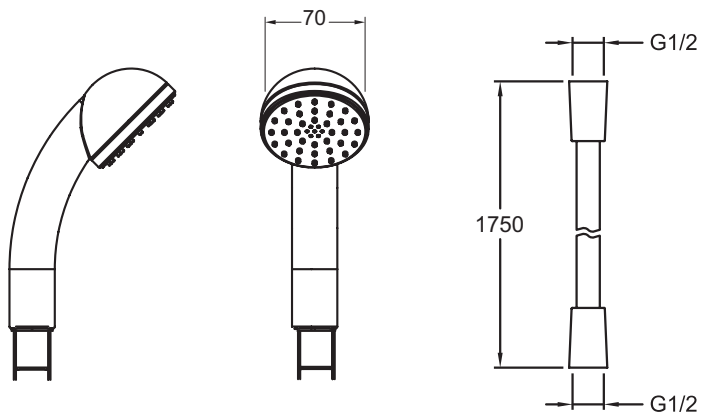

E14324

Коллекция: ECO

Отделки*:

CP - Хром

Общие характеристики:

Технические характеристики

- ВЕС : 1 кг
- ТИП УСТАНОВКИ : Крепление к стене
- МАТЕРИАЛ : N/A
- Душевой комплект с регулируемым пластиковым держателем (E75025), с металлическим гибким шлангом 1,75 м с двойной оплеткой и однорежимным ручным душем с антиизвестковым покрытием.

Технический чертёж

Спецификация продукта : Душевой комплект с держателем. E14324. Коллекция : ECO. ВЕС : 1 кг. МАТЕРИАЛ : N/A. ТИП УСТАНОВКИ : Крепление к стене. Душевой комплект с регулируемым пластиковым держателем (E75025), с металлическим гибким шлангом 1,75 м с двойной оплеткой и однорежимным ручным душем с антиизвестковым покрытием..