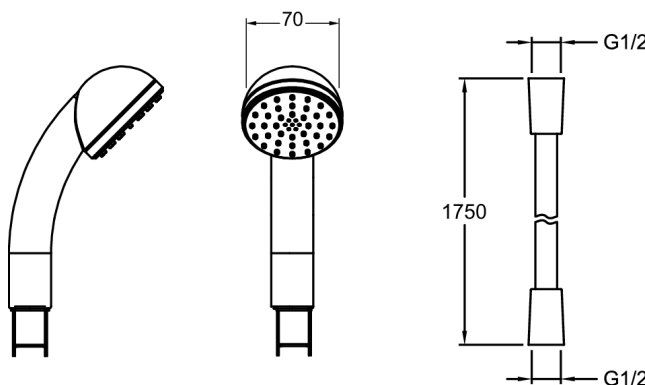

E14322

Коллекция: ECO

Отделка\*:

CP - Хром

Общие характеристики:

## Технические характеристики

- ВЕС: 0,5 кг
- УСТАНОВКА: Крепление к стене
- ТИП ШЛАНГА: Нескручивающийся с двойной металлической оплеткой
- МАТЕРИАЛ: N/A
- АКССУАРЫ: Излив для душа
- Душевой комплект со штангой 0,60 м, со шлангом в двойной металлической оплетке 1,75 м и однорежимным ручным душем с антиизвестковым покрытием

## Общая информация

: Душевой комплект со шлангом. E14322. Коллекция: ECO. ВЕС: 0,5 кг. МАТЕРИАЛ: N/A. УСТАНОВКА: Крепление к стене. АКССУАРЫ: Излив для душа. ТИП ШЛАНГА: Нескручивающийся с двойной металлической оплеткой. Душевой комплект со штангой 0,60 м, со шлангом в двойной металлической оплетке 1,75 м и однорежимным ручным душем с антиизвестковым покрытием.