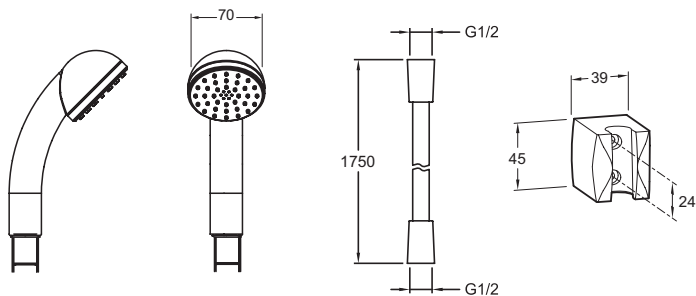

E14321

Коллекция: ECO

Отделки*:

CP - Хром

Общие характеристики:

Технические характеристики

- ВЕС : 0.5 кг
- ТИП УСТАНОВКИ : Крепление к стене
- ТИП ШЛАНГА : Нескручивающийся с двойной металлической оплеткой
- МАТЕРИАЛ : N/A
- АКССУАРЫ : ШТАНГА
- Душевой комплект с регулируемым пластиковым держателем, шлангом в двойной металлической оплетке 1,75 м и однорежимным ручным душем с антиизвестковым покрытием

Технический чертеж

Спецификация продукта : Душевой комплект с держателем. E14321. Коллекция : ECO. ВЕС : 0.5 кг. МАТЕРИАЛ : N/A. ТИП УСТАНОВКИ : Крепление к стене. АКССУАРЫ : ШТАНГА. ТИП ШЛАНГА : Нескручивающийся с двойной металлической оплеткой. Душевой комплект с регулируемым пластиковым держателем, шлангом в двойной металлической оплетке 1,75 м и однорежимным ручным душем с антиизвестковым покрытием.