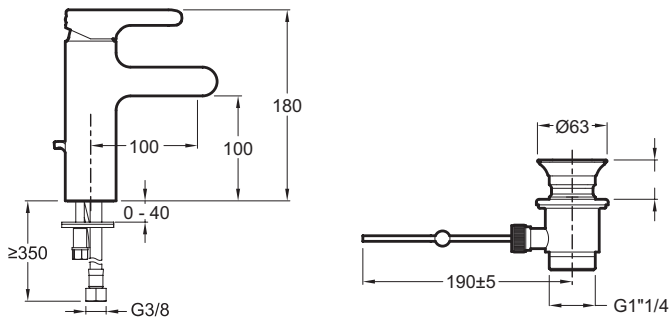

**E13523**

**Collection :** QUALIS

**Couleur\* :**

CP - Chrome

**Principaux atouts :**

### Caractéristiques techniques

- MATÉRIAU : N/A
- NORMES ET RÉGLEMENTATIONS : NF : I - ECAU : E1 C2 A2 U3 - ACS : 10ACCLY113
- DÉBIT (L/MN SOUS 3 BARS) : 13 l/mn
- SAILLIE DU BEC (MM) : 100
- MÉCANISME : Cartouche à disques céramique
- GARANTIE MÉCANISME : 5 ans
- TYPE D'INSTALLATION : 1 trou
- TYPE : Mitigeur
- HAUTEUR TOTALE DU ROBINET (MM) : 180
- RACCORDS : Avec flexibles d'alimentation
- VIDAGE : Avec

### Dessin technique

Descriptif CCTP : Mitigeur lavabo avec vidage. E13523. Collection : QUALIS. MATÉRIAU : N/A. TYPE D'INSTALLATION : 1 trou. NORMES ET RÉGLEMENTATIONS : NF : I - ECAU : E1 C2 A2 U3 - ACS : 10ACCLY113. TYPE : Mitigeur. DÉBIT (L/MN SOUS 3 BARS) : 13 l/mn. HAUTEUR TOTALE DU ROBINET (MM) : 180. SAILLIE DU BEC (MM) : 100. RACCORDS : Avec flexibles d'alimentation. MÉCANISME : Cartouche à disques céramique. VIDAGE : Avec. GARANTIE MÉCANISME : 5 ans.