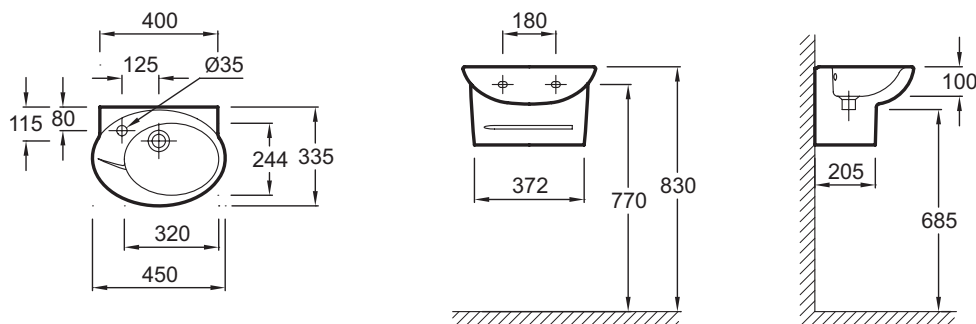

Технические характеристики

- РАЗМЕРЫ (СМ) : 45 x 33.50 см
- МАТЕРИАЛ : Огнеупорная керамика
- КРЕПЕЖИ : 2 шпильки диаметром 6 мм или 2 крюка E4535 (в комплект не входит)
- УСТАНОВКА : Стандартные
- ПОСТАВЛЯЕТСЯ С : Отверстия для полотенцедержателя E75635
- Рекомендуемые смесители: Purist цилиндрической формы
- ВЕС : 11.5 кг
- ТИП УСТАНОВКИ : Подвесные
- ОТВЕРСТИЯ ДЛЯ СВЕРЛЕНИЯ : 1 отверстием
- ОТВЕРСТИЕ ПЕРЕЛИВА : С отверстием перелива
- РЕКОМЕНДОВАННЫЙ СИФОН : Со встроенным подпудедалом
- Дополнительная опция: Полотенцедержатель E75635

Общая информация

Спецификация продукта : Раукоойник 45 см. E1337. Коллекция : PRESQU'ILE. РАЗМЕРЫ (СМ) : 45 x 33.50 см. ВЕС : 11.5 кг. МАТЕРИАЛ : Огнеупорная керамика. ТИП УСТАНОВКИ : Подвесные. КРЕПЕЖИ : 2 шпильки диаметром 6 мм или 2 крюка E4535 (в комплект не входит). ОТВЕРСТИЯ ДЛЯ СВЕРЛЕНИЯ : 1 отверстием. УСТАНОВКА : Стандартные. ОТВЕРСТИЕ ПЕРЕЛИВА : С отверстием перелива. ПОСТАВЛЯЕТСЯ С : Отверстия для полотенцедержателя E75635. РЕКОМЕНДОВАННЫЙ СИФОН : Со встроенным подпудедалом. Рекомендуемые смесители: Purist цилиндрической формы. Дополнительная опция: Полотенцедержатель E75635.