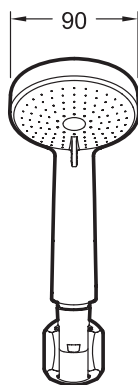

E12904

Коллекция: CITRUS

Отделки*:

CP - Хром

Общие характеристики:

Преимущества для конечного пользователя

- Легкий уход: Регулируемые выпускные отверстия препятствуют появлению накипи

Преимущества при монтаже

- Легкая установка: штанга легко устанавливается благодаря распоркам

Технические характеристики

- ВЕС : 0.9 кг
- ТИП УСТАНОВКИ : Крепление к стене
- КОЛИЧЕСТВО ВЫПУСКНЫХ ОТВЕРСТИЙ : 4

- МАТЕРИАЛ : N/A
- ТИП ШЛАНГА : Нескручивающийся
- Гибкий нескручивающийся металлический шланг 1.60 м

Технический чертёж

Спецификация продукта : Душевой комплект с держателем для душа и шлангом. E12904. Коллекция : CITRUS. ВЕС : 0.9 кг. МАТЕРИАЛ : N/A. ТИП УСТАНОВКИ : Крепление к стене. ТИП ШЛАНГА : Нескручивающийся. КОЛИЧЕСТВО ВЫПУСКНЫХ ОТВЕРСТИЙ : 4. Гибкий нескручивающийся металлический шланг 1.60 м.