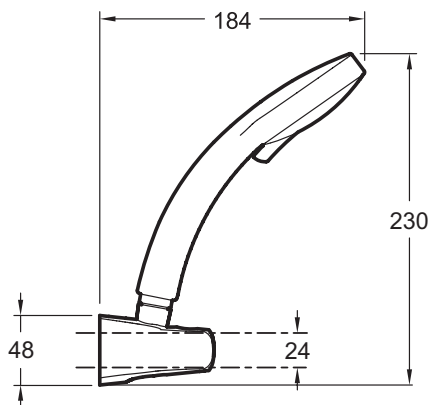

E12904

Коллекция: CITRUS

Отделки*:

CP - Хром

Общие характеристики:

Преимущества для конечного пользователя

- Легкий уход: Регулируемые выпускные отверстия препятствуют появлению накипи

Преимущества при монтаже

- Легкая установка: штанга легко устанавливается благодаря распоркам

Технические характеристики

- ВЕС : 0.9 кг
- ТИП УСТАНОВКИ : Крепление к стене
- КОЛИЧЕСТВО ВЫПУСКНЫХ ОТВЕРСТИЙ : 4

- МАТЕРИАЛ : N/A
- ТИП ШЛАНГА : Нескручивающийся
- Гибкий нескручивающийся металлический шланг 1.60 м

Технический чертёж

Спецификация продукта : Душевой комплект с держателем для душа и шлангом. E12904. Коллекция : CITRUS. ВЕС : 0.9 кг. МАТЕРИАЛ : N/A. ТИП УСТАНОВКИ : Крепление к стене. ТИП ШЛАНГА : Нескручивающийся. КОЛИЧЕСТВО ВЫПУСКНЫХ ОТВЕРСТИЙ : 4. Гибкий нескручивающийся металлический шланг 1.60 м.