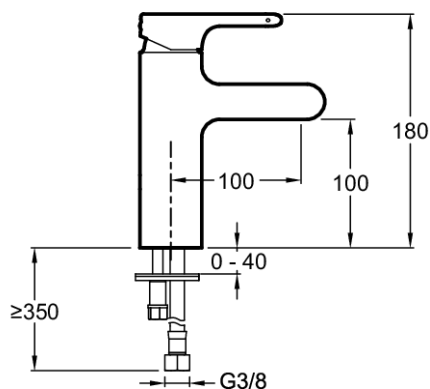

**E10496**

**Collection :** SINGULIER

**Couleur\* :**

CP - Chrome

**Principaux atouts :**

**Caractéristiques techniques**

- **POIDS :** 2,5 kg
- **TYPE D'INSTALLATION :** 1 trou
- **CONSOMMATION D'EAU :** Limiteur de débit sensible
- **DÉBIT (L/MN SOUS 3 BAR) :** 12 l/mn
- **MÉCANISME :** Cartouche à disques céramique
- **GARANTIE MÉCANISME :** 5 ans
- **MATÉRIAU :** Métal
- **NORMES ET RÉGLEMENTATIONS :** NF : I - ECAU : E1 C2 A1 U3
- **TYPE :** Mitigeur
- **RACCORDS :** Avec flexibles d'alimentation
- **VIDAGE :** Sans

**Dessin technique**

Descriptif CCTP : Mitigeur lavabo, corps lisse. E10496. Collection : SINGULIER. POIDS : 2,5 kg. MATÉRIAU : Métal. TYPE D'INSTALLATION : 1 trou. NORMES ET RÉGLEMENTATIONS : NF : I - ECAU : E1 C2 A1 U3. CONSOMMATION D'EAU : Limiteur de débit sensible. TYPE : Mitigeur. DÉBIT (L/MN SOUS 3 BAR) : 12 l/mn. RACCORDS : Avec flexibles d'alimentation. MÉCANISME : Cartouche à disques céramique. VIDAGE : Sans. GARANTIE MÉCANISME : 5 ans.