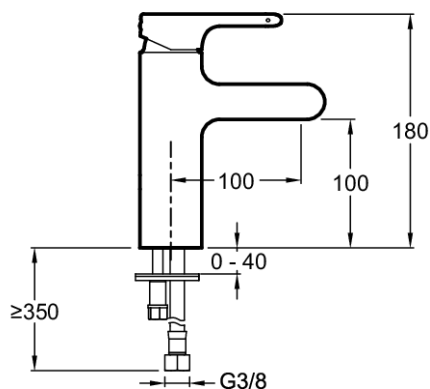

E10496

Collection : SINGULIER

Couleur* :

CP - Chrome

Principaux atouts :

Caractéristiques techniques

- **POIDS :** 2,5 kg
- **TYPE D'INSTALLATION :** 1 trou
- **CONSOMMATION D'EAU :** Limiteur de débit sensible
- **DÉBIT (L/MN SOUS 3 BAR) :** 12 l/mn
- **MÉCANISME :** Cartouche à disques céramique
- **GARANTIE MÉCANISME :** 5 ans
- **MATÉRIAU :** Métal
- **NORMES ET RÉGLEMENTATIONS :** NF : I - ECAU : E1 C2 A2 U3
- **TYPE :** Mitigeur
- **RACCORDS :** Avec flexibles d'alimentation
- **VIDAGE :** Sans

Dessin technique

Descriptif CCTP : Mitigeur lavabo, corps lisse. E10496. Collection : SINGULIER. POIDS : 2,5 kg. MATÉRIAU : Métal. TYPE D'INSTALLATION : 1 trou. NORMES ET RÉGLEMENTATIONS : NF : I - ECAU : E1 C2 A2 U3. CONSOMMATION D'EAU : Limiteur de débit sensible. TYPE : Mitigeur. DÉBIT (L/MN SOUS 3 BAR) : 12 l/mn. RACCORDS : Avec flexibles d'alimentation. MÉCANISME : Cartouche à disques céramique. VIDAGE : Sans. GARANTIE MÉCANISME : 5 ans.