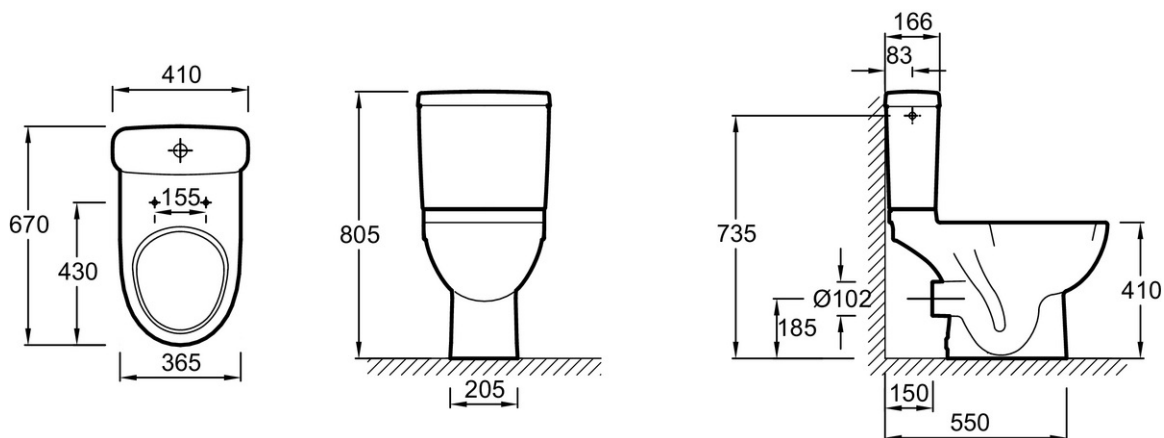

**E0521**

**Collection :** ODÉON UP

**Couleur\* :**

00 - Blanc brillant

**Principaux atouts :**

**Caractéristiques techniques**

- **DIMENSIONS :** 67 x 36,50 cm
- **MATÉRIAU :** Céramique
- **NORMES ET RÉGLEMENTATIONS :** NF
- **ÉVACUATION :** Sortie horizontale
- **MATÉRIAU DE L'ABATTANT :** Thermodur
- **HAUTEUR :** Confort
- **ALIMENTATION :** Latérale
- **ABATTANT :** A descente progressive et déclinable
- **GARANTIE DE LA CÉRAMIQUE :** 10 ans
- **GARANTIE DU MÉCANISME :** 2 ans
- **LIVRÉ AVEC :** Abattant thermodur à descente progressive et déclinable, charnières métal 8409K ; kit de fixation rapide au sol

- **POIDS :** 38,4 kg
- **TYPE D'INSTALLATION :** Au sol
- **LONGUEUR/PROFONDEUR :** Standard
- **FORME :** Arrondie
- **CONSOMMATION D'EAU :** Standard 3/6 L
- **TYPE DE BRIDE :** Ouverte (traditionnelle)
- **MÉCANISME SILENCIEUX :** Classe 1
- **CHARNIÈRES :** Métal
- **GARANTIE DE L'ABATTANT :** 2 ans
- **CONDITIONNEMENT :** 1 colis

**Dessin technique**

Descriptif CCTP : Pack WC au sol, sortie horizontale. E0521. Collection : ODÉON UP. DIMENSIONS : 67 x 36,50 cm. POIDS : 38,4 kg. MATÉRIAU : Céramique. TYPE D'INSTALLATION : Au sol. NORMES ET RÉGLEMENTATIONS : NF. LONGUEUR/PROFONDEUR : Standard. ÉVACUATION : Sortie horizontale. FORME : Arrondie. MATÉRIAU DE L'ABATTANT : Thermodur. CONSOMMATION D'EAU : Standard 3/6 L. HAUTEUR : Confort. TYPE DE BRIDE : Ouverte (traditionnelle). ALIMENTATION : Latérale. MÉCANISME SILENCIEUX : Classe 1. ABATTANT : A descente progressive et déclinable. CHARNIÈRES : Métal. GARANTIE DE LA CÉRAMIQUE : 10 ans. GARANTIE DE L'ABATTANT : 2 ans. GARANTIE DU MÉCANISME : 2 ans. CONDITIONNEMENT : 1 colis. LIVRÉ AVEC : Abattant thermodur à descente progressive et déclinable, charnières métal 8409K ; kit de fixation rapide au sol.