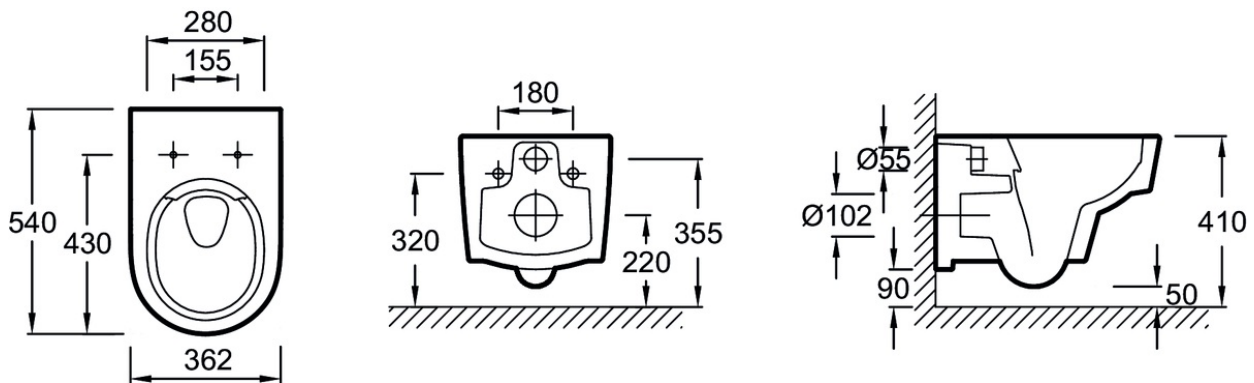

**CEDR102**

**Colección:** ODÉON RIVE GAUCHE

**Acabado\*:**

00 - Blanco brillante

**Principales ventajas:**

**Beneficio de consumidor**

- **DISEÑO DE VANGUARDIA:** Líneas redondeadas con formato ergonómico
- **FÁCIL MANTENIMIENTO :** fijación invisible, laterales completamente lisos
- **TECNOLOGÍA RIMLESS:** Fácil limpieza y máxima higiene, evacuación total sin salpicaduras
- **AHORRO DE AGUA:** preparado para descarga de doble pulsador de 2,6/4 litros

**Beneficio de instalación**

- **INSTALACIÓN:** Fijación oculta

**Especificaciones**

- **DIMENSIÓN:** 54 x 36,20 cm
- **MATERIAL:** Cerámica
- **MATERIAL DEL ASIENTO:** Termoduro
- **TIPO DE BRIDA:** Sin brida
- **BISAGRAS:** Metálicas inoxidables
- **GARANTÍA DEL ASIENTO:** 3 años
- Carenado hasta la pared
- **PESO:** 23,4 kg
- **TIPO DE INSTALACIÓN:** Suspendido
- **CONSUMO DE AGUA:** Economía de agua: 2,6/4 L
- **TIPO DE ASIENTO:** Envolvente
- **GARANTÍA DE LA CERÁMICA:** 10 años
- **FIJACIONES DE INODOROS:** Con sujeciones invisibles
- Asiento envolvente

**Dibujo técnico**

Descripción: Inodoro suspendido sin brida con asiento envolvente. CEDR102. Colección: ODÉON RIVE GAUCHE. DIMENSIÓN: 54 x 36,20 cm. PESO: 23,4 kg. MATERIAL: Cerámica. TIPO DE INSTALACIÓN: Suspendido. MATERIAL DEL ASIENTO: Termoduro. CONSUMO DE AGUA: Economía de agua: 2,6/4 L. TIPO DE BRIDA: Sin brida. TIPO DE ASIENTO: Envolvente. BISAGRAS: Metálicas inoxidables. GARANTÍA DE LA CERÁMICA: 10 años. GARANTÍA DEL ASIENTO: 3 años. FIJACIONES DE INODOROS: Con sujeciones invisibles. Carenado hasta la pared. Asiento envolvente.