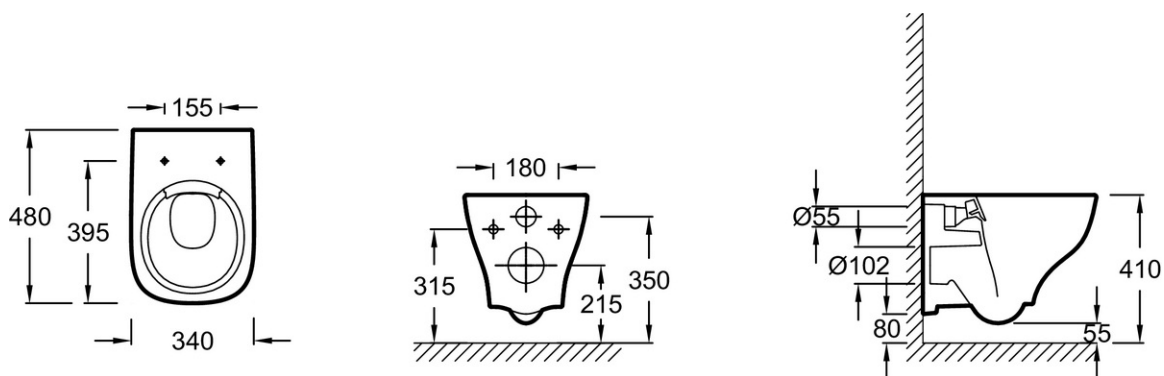

Beneficio de instalación

- **INSTALACIÓN FÁCIL:** Bolsillos laterales para una fijación rápida del inodoro y del asiento

Especificaciones

- **DIMENSIÓN:** 48 x 34 cm
- **MATERIAL:** Cerámica
- **EVACUACIÓN:** Salida horizontal
- **CONSUMO DE AGUA:** Economía de agua: 2,6/4 L
- **TIPO DE ASIENTO:** Compacto extra plano
- **BISAGRAS:** Metálicas inoxidables
- **EMBALAJE:** Suministrado en malla
- Preparado para doble descarga 2,6/4 L
- Asiento envolvente
- **PESO:** 21,3 kg
- **TIPO DE INSTALACIÓN:** Suspendido
- **MATERIAL DEL ASIENTO:** Termoduro
- **TIPO DE BRIDA:** Sin brida
- **ASIENTO:** Descenso progresivo y desmontable
- **GARANTÍA DEL ASIENTO:** 2 años
- Semicarenado
- Sin fijaciones (fijaciones incluidas en el bastidor mural para suspendido que debe adquirirse por separado)

Dibujo técnico

Descripción: Inodoro suspendido sin brida con asiento extraplano. CEDF201. Colección: STRUKTURA. DIMENSIÓN: 48 x 34 cm. PESO: 21,3 kg. MATERIAL: Cerámica. TIPO DE INSTALACIÓN: Suspendido. EVACUACIÓN: Salida horizontal. MATERIAL DEL ASIENTO: Termoduro. CONSUMO DE AGUA: Economía de agua: 2,6/4 L. TIPO DE BRIDA: Sin brida. TIPO DE ASIENTO: Compacto extra plano. ASIENTO: Descenso progresivo y desmontable. BISAGRAS: Metálicas inoxidables. GARANTÍA DEL ASIENTO: 2 años. EMBALAJE: Suministrado en malla. Semicarenado. Preparado para doble descarga 2,6/4 L. Sin fijaciones (fijaciones incluidas en el bastidor mural para suspendido que debe adquirirse por separado). Asiento envolvente.