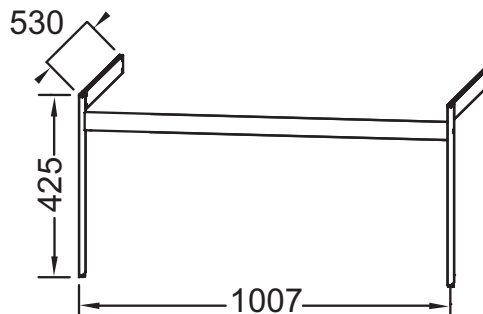

Технические характеристики

- РАЗМЕРЫ (СМ) : 99.10 x 24 x 42.50 см
- МАТЕРИАЛ : Металл
- ВЕС : 1.1 кг
- АКССЕСУАРЫ ДЛЯ МЕБЕЛИ : Ножки

Связанные продукты

- EB3033 : Мебель 120 см для раковины-столешницы
- EB3034 : Мебель 120 см для раковины-столешницы
- EB3035 : Мебель 120 см для раковины-столешницы
- EB3036 : Мебель 120 см для раковины-столешницы
- EB3038 : Мебель 145 см для раковины-столешницы
- EB3041 : Тумба 120 см для раковины-чаши
- EB3042 : Тумба 120 см для раковины-чаши
- EB3044 : Тумба для раковины-чаши 145 x 51,20 x 46,80 см
- EB3037RU : Мебель 145 см для раковины-столешницы
- EB3043RU : Тумба для раковины-чаши 145 см

Общая информация

Спецификация продукта : Комплект ножек для мебели. CEB3052. Коллекция : NOUVELLE VAGUE. РАЗМЕРЫ (СМ) : 99.10 x 24 x 42.50 см. ВЕС : 1.1 кг. МАТЕРИАЛ : Металл.
АКССЕСУАРЫ ДЛЯ МЕБЕЛИ : Ножки.