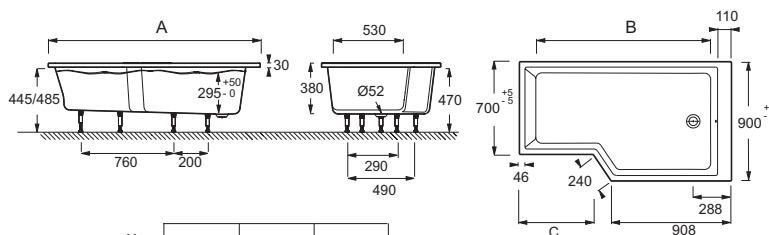

Общая информация

Mm	E6D000R	E6D002R	E6D004R
A	1590⁺⁵	1690⁺⁵	1790⁺⁵
B	1320	1320	1420
C	557	657	757

Спецификация продукта : Комплект ванны-душ 170 x 90 см. CE6D002R. Коллекция : NEO. РАЗМЕРЫ (СМ) : 170 x 90 см. ВЕС : 26 кг. МАТЕРИАЛ : Акрил. ТИП УСТАНОВКИ : Встраиваемые. ОБЪЕМ (Л) : 258/188. ФОРМА : Ассиметричные. ВЫСОТА НОЖЕК : от 9,5 до 13,5 см. ДИАМЕТР СЛИВА : 5,2 см. Поставляется с: деревянной ступенькой и специальным сливом. Размеры дна : 130 x 52/72 см.