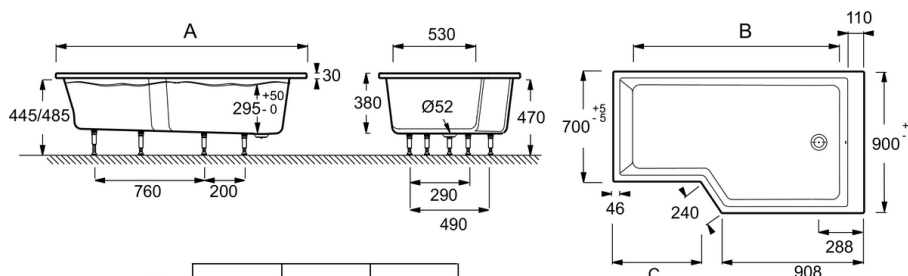

Технические характеристики

- РАЗМЕРЫ (СМ): 160 x 90 x 38 см
- МАТЕРИАЛ: Акрил
- УРОВЕНЬ ВОДЫ: Регулируемый от 29,5 до 34,5 см
- ОБЪЕМ (Л): 255/185
- ДИАМЕТР СЛИВА: 5,2 см
- ПРОДУКТ В КОМПЛЕКТЕ: Правосторонняя ванна (E6D000R-00), специальный слив (E6D015-CP) и ступенька (E6D001-00)
- Опция: белый лакированный алюминиевый фартук и экран для ванны
- ВЕС: 23,5 кг
- УСТАНОВКА: Встраиваемые
- ВЫСОТА СТУПЕНЬКИ: От 47,5 до 51,5 см
- ФОРМА: Ассиметричные
- ВЫСОТА НОЖЕК: от 9,5 до 13,5 см
- Поставляется с: деревянной ступенькой и специальным сливом
- Размеры дна: 130 x 52/72 см

Общая информация

Mm	E6D000R	E6D002R	E6D004R
A	1590 ⁺⁵	1690 ⁺⁵	1790 ⁺⁵
B	1320	1320	1420
C	557	657	757

* Комплект ванны-душ 160x90/70 см, правосторонняя, CE6D000R. Коллекция: NEO. РАЗМЕРЫ (СМ): 160x90x38 см. ВЕС: 23,5 кг. МАТЕРИАЛ: Акрил. УСТАНОВКА: Встраиваемые. УРОВЕНЬ ВОДЫ: Регулируемый от 29,5 до 34,5 см. ВЫСОТА СТУПЕНЬКИ: От 47,5 до 51,5 см. ОБЪЕМ (Л): 255/185. ФОРМА: Ассиметричные. ДИАМЕТР СЛИВА: 5,2 см. ВЫСОТА НОЖЕК: от 9,5 до 13,5 см. ПРОДУКТ В КОМПЛЕКТЕ: Правосторонняя ванна (E6D000R-00), специальный слив (E6D015-CP) и ступенька (E6D001-00). Поставляется с: деревянной ступенькой и специальным сливом. Опция: белый лакированный алюминиевый фартук и экран для ванны. Размеры дна: 130x52/72 см.