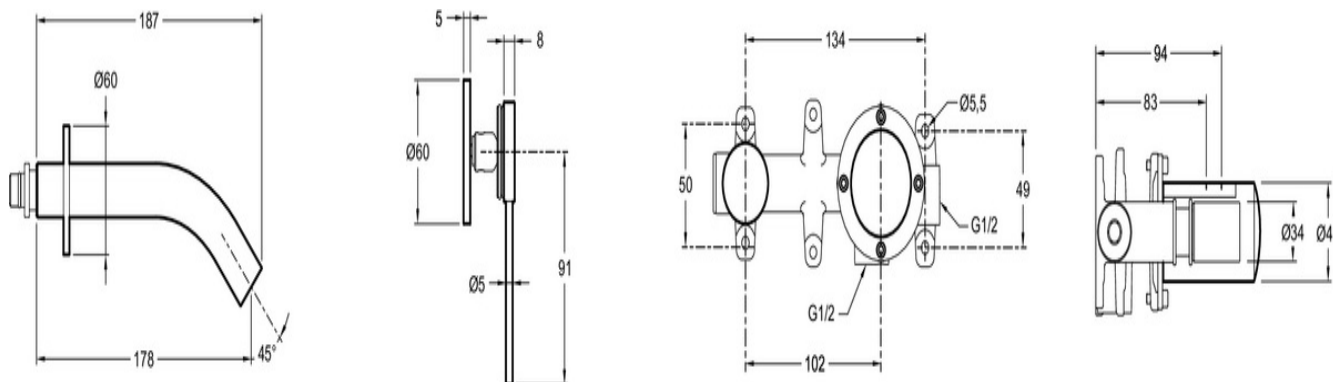

**CE25404-SC**

**Collection :** GRANDS BOULEVARDS

**Couleur\* :**

CP - Chrome

**Principaux atouts :**

## Caractéristiques techniques

- **MATÉRIAU :** Laiton
- **TYPE :** Mitigeur
- **SAILLIE DU BEC (MM) :** 178
- **VIDAGE :** Sans
- **GARANTIE MÉCANISME :** 5 ans
- Mécanisme encastré inclus
- **TYPE D'INSTALLATION :** 2 trous
- **DÉBIT (L/MN SOUS 3 BAR) :** 5 l/mn
- **RACCORDS :** Avec flexibles d'alimentation
- **TYPE D'INSTALLATION :** murale encastrée
- **GARANTIE FINITION :** 10 ans

## Dessin technique

Descriptif CCTP : Mitigeur lavabo mural avec poignée baguette. CE25404-SC. Collection : GRANDS BOULEVARDS. MATÉRIAU : Laiton. TYPE D'INSTALLATION : 2 trous. TYPE : Mitigeur. DÉBIT (L/MN SOUS 3 BAR) : 5 l/mn. SAILLIE DU BEC (MM) : 178. RACCORDS : Avec flexibles d'alimentation. VIDAGE : Sans. TYPE D'INSTALLATION : murale encastrée. GARANTIE MÉCANISME : 5 ans. GARANTIE FINITION : 10 ans. Mécanisme encastré inclus.